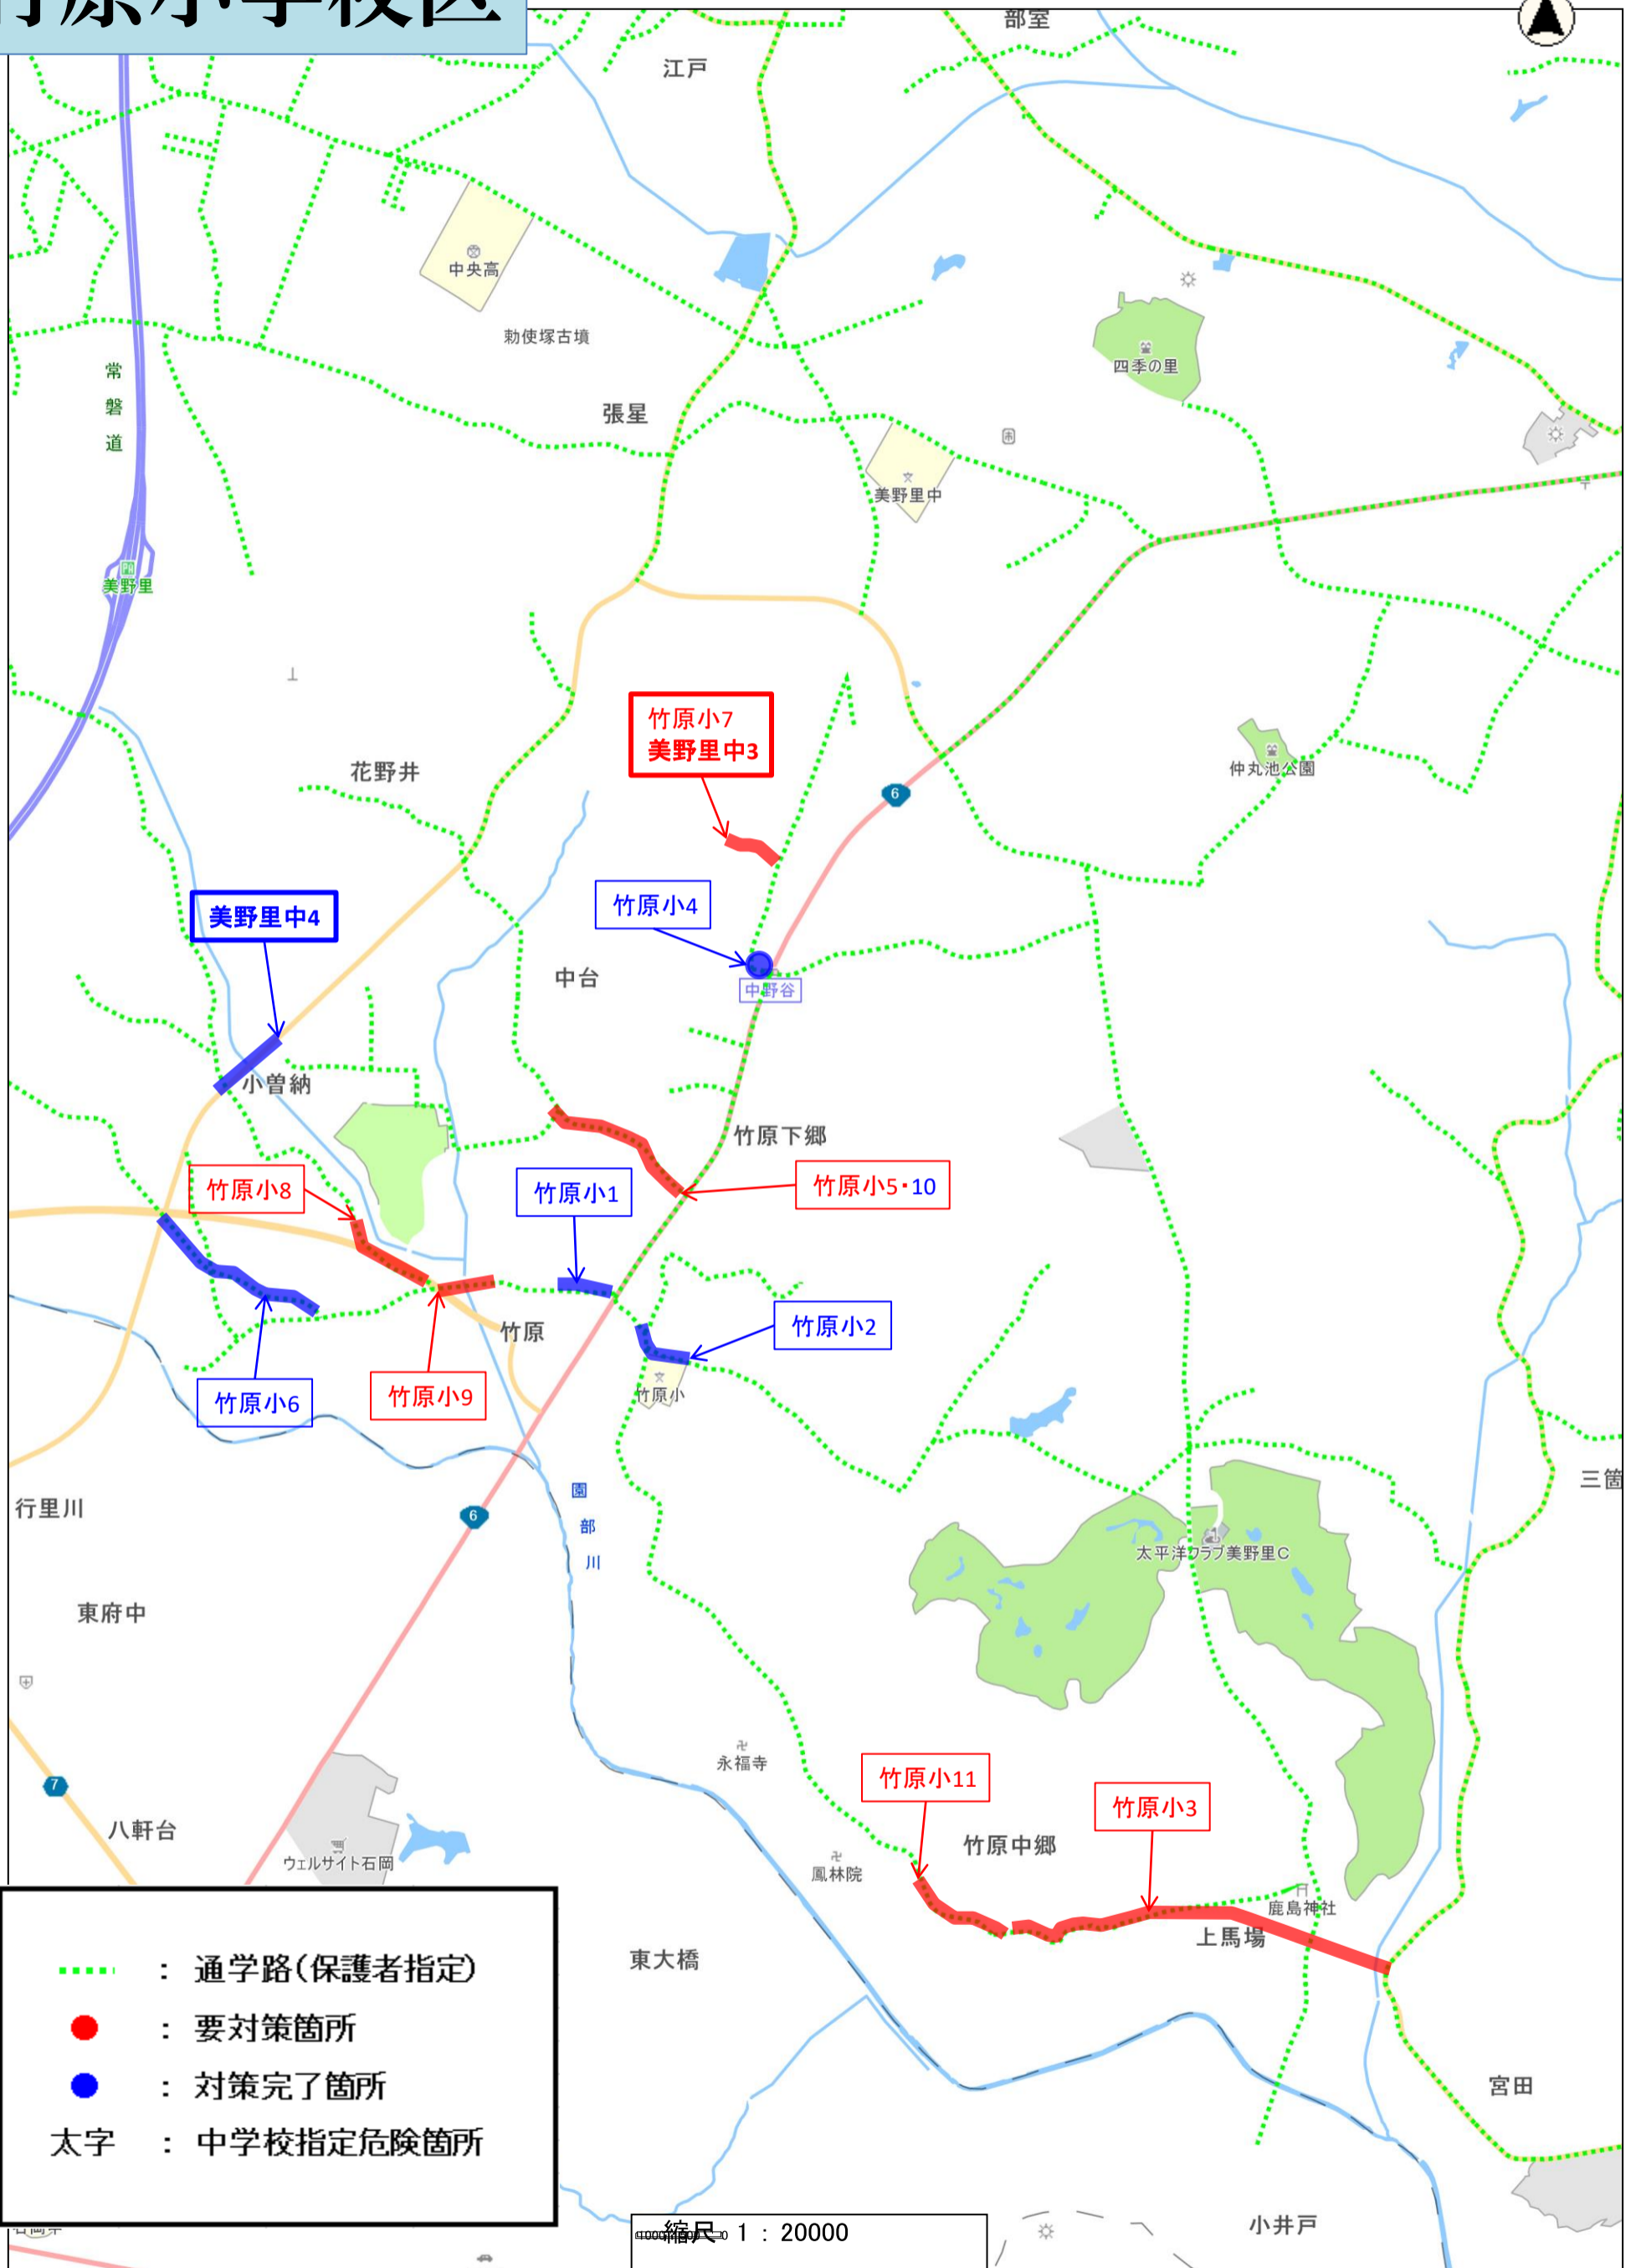

# 小川南小学校区

# 竹原小学校区

- ⋯⋯⋯ : 通学路(保護者指定)
- : 要対策箇所
- : 対策完了箇所
- 太字 : 中学校指定危険箇所

縮尺 1 : 20000

# 小川北義務教育学校区 (旧)野田小学校区

- ..... : 通学路(保護者指定)
- : 対策箇所
- : 対策完了箇所
- 太字 : 中学校指定危険箇所

縮尺 1 : 20000