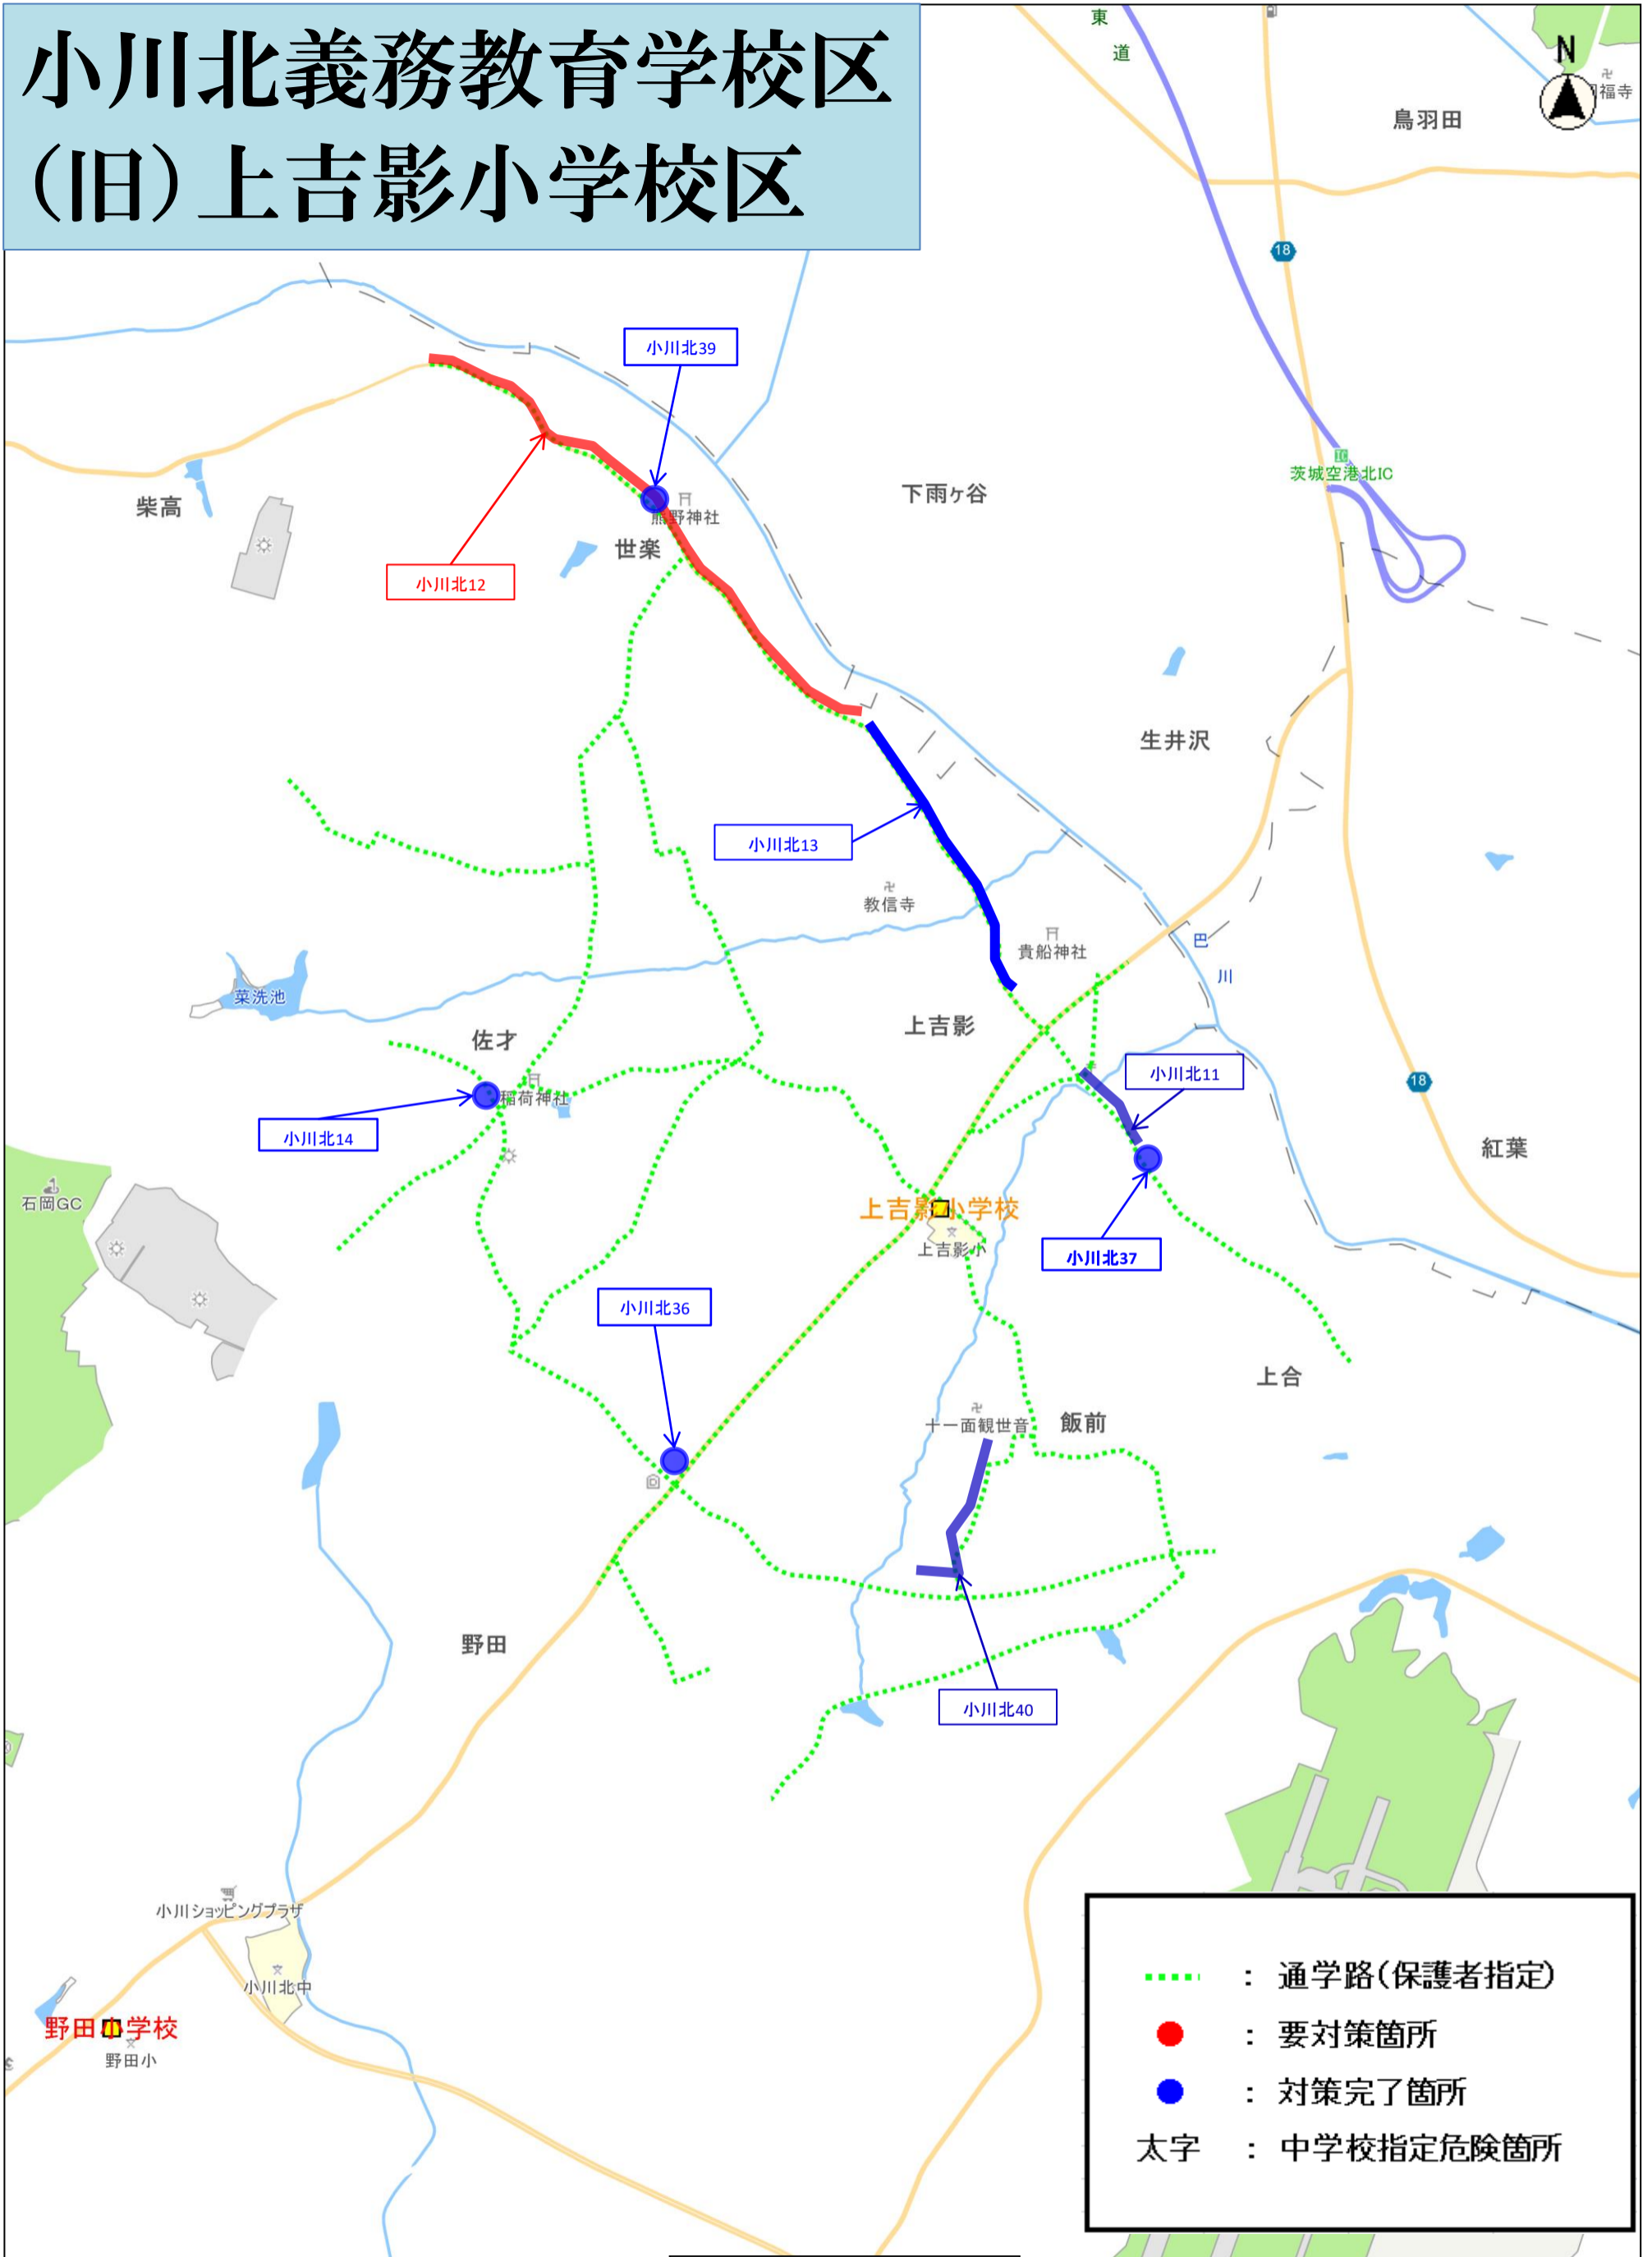

小川北義務教育学校区 (旧)上吉影小学校区