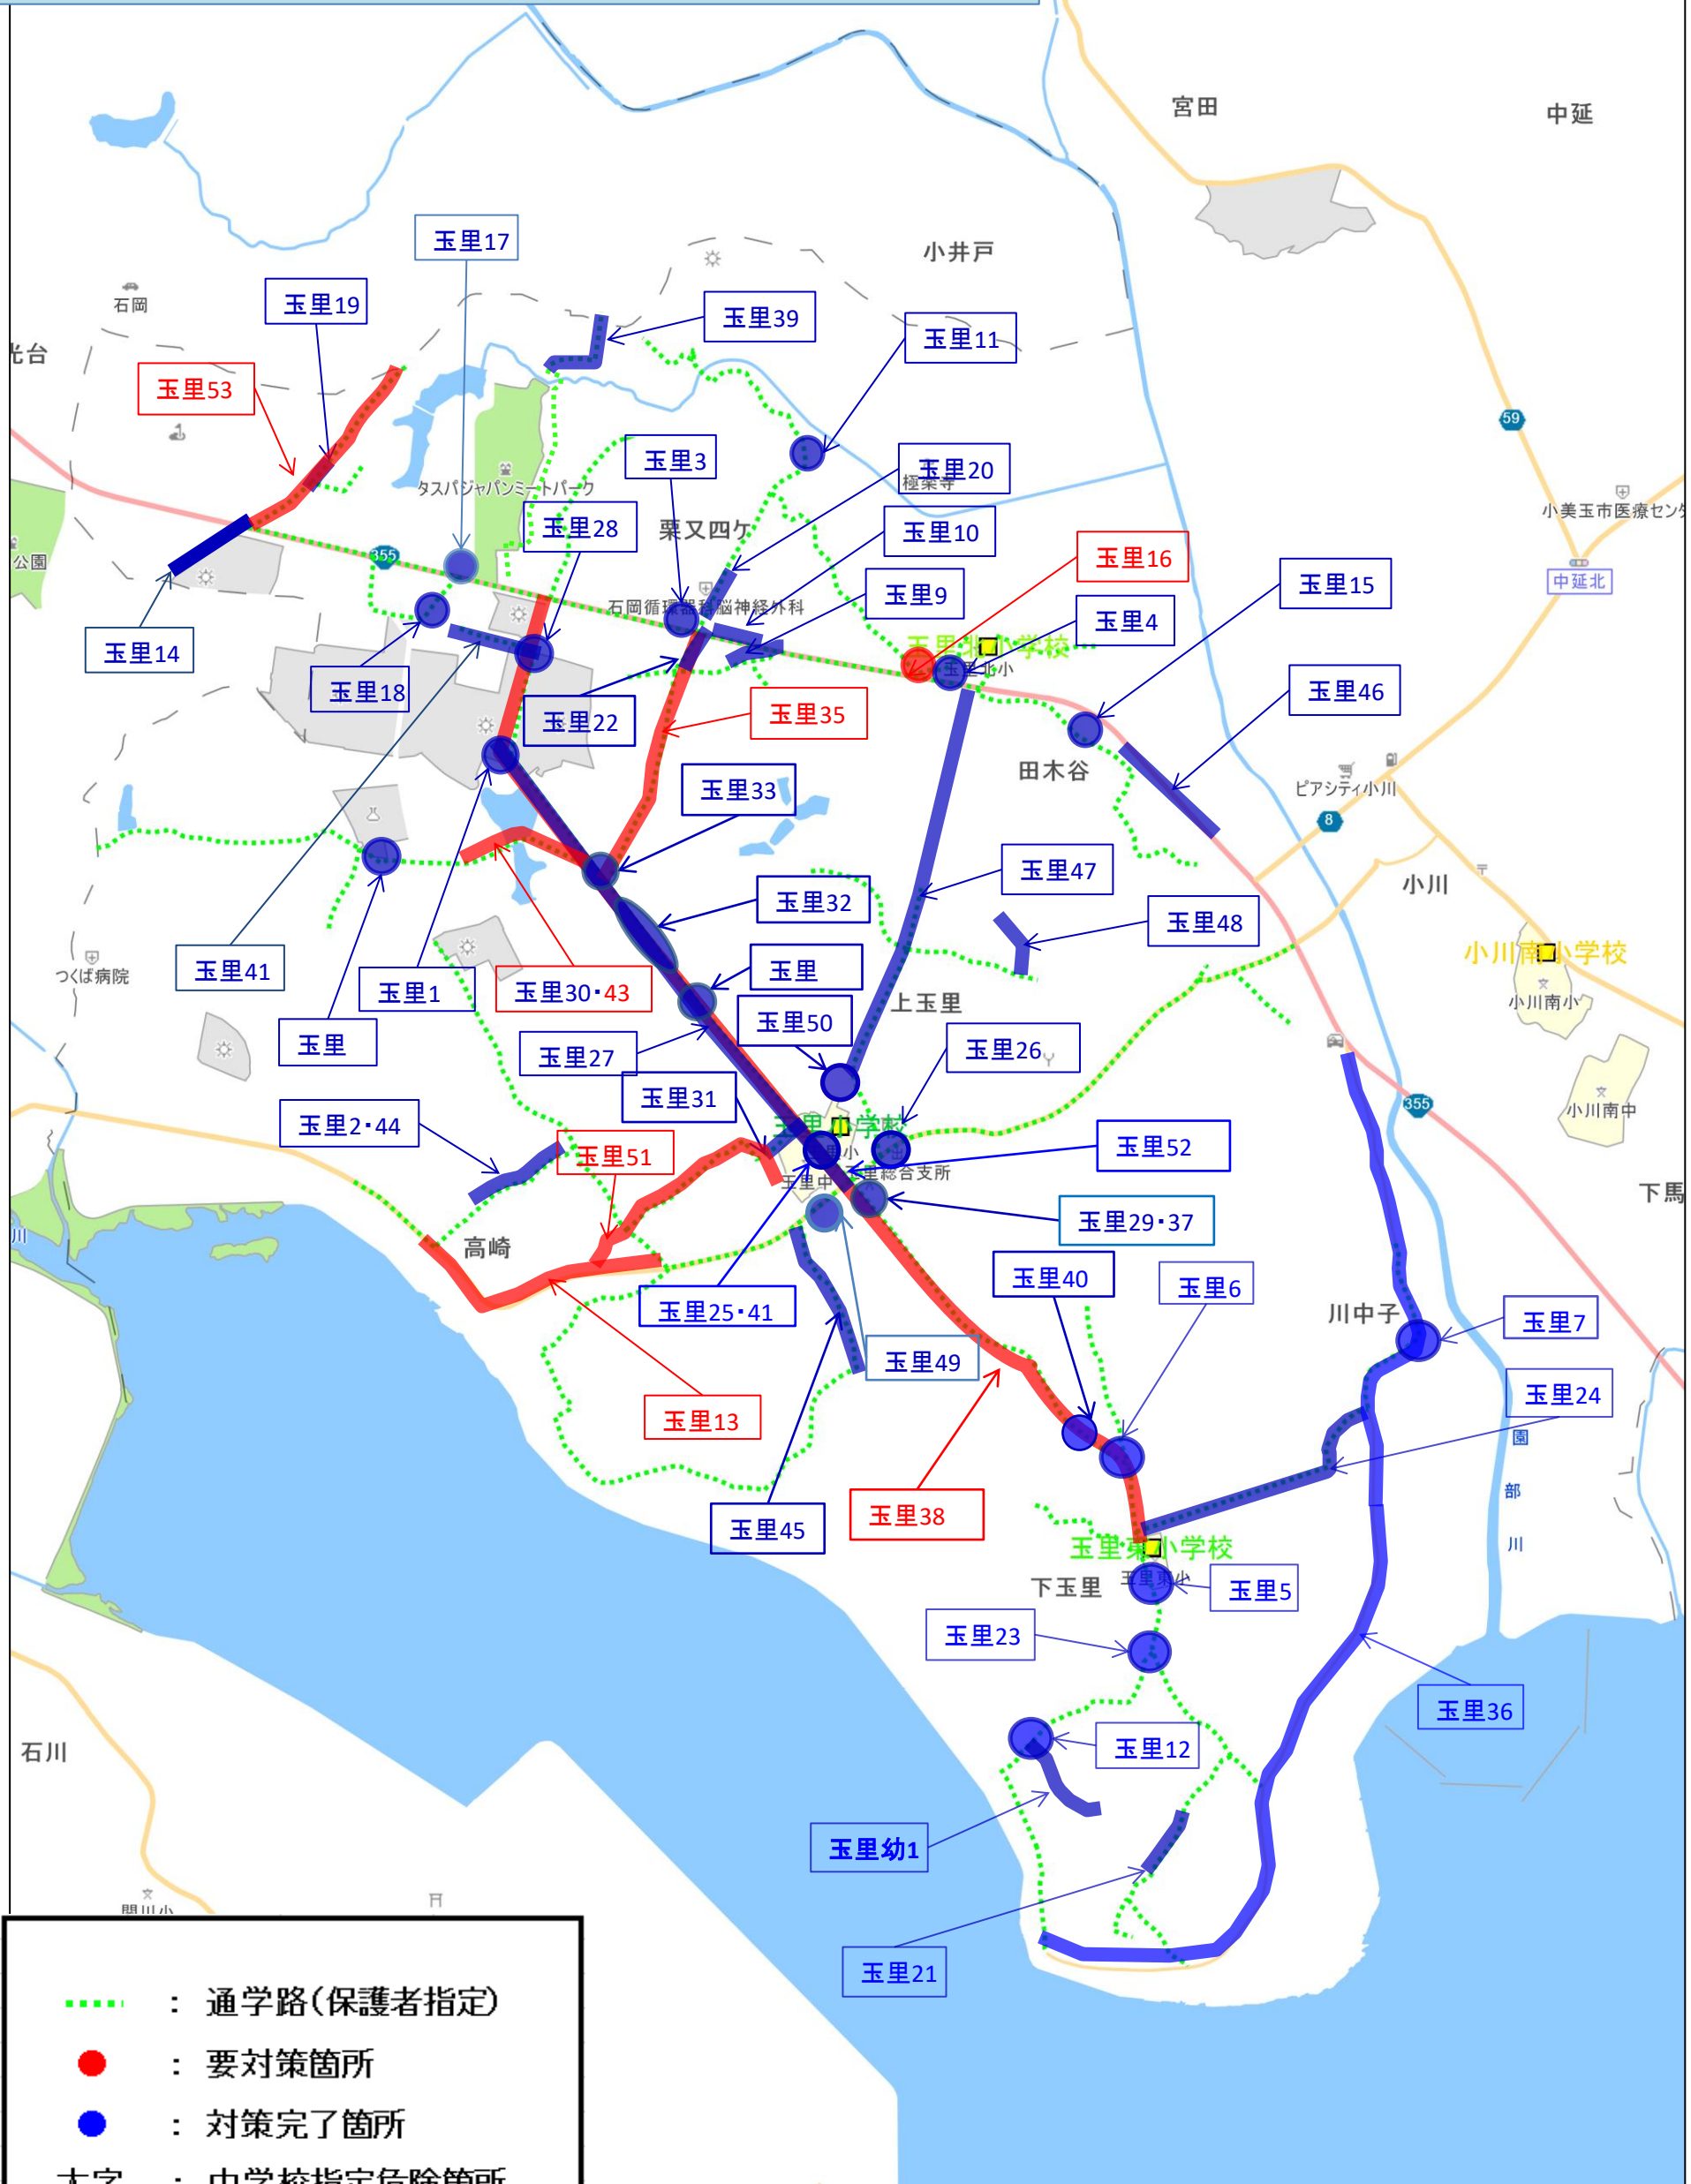

玉里学園義務教育学校区

縮尺 1 : 20000