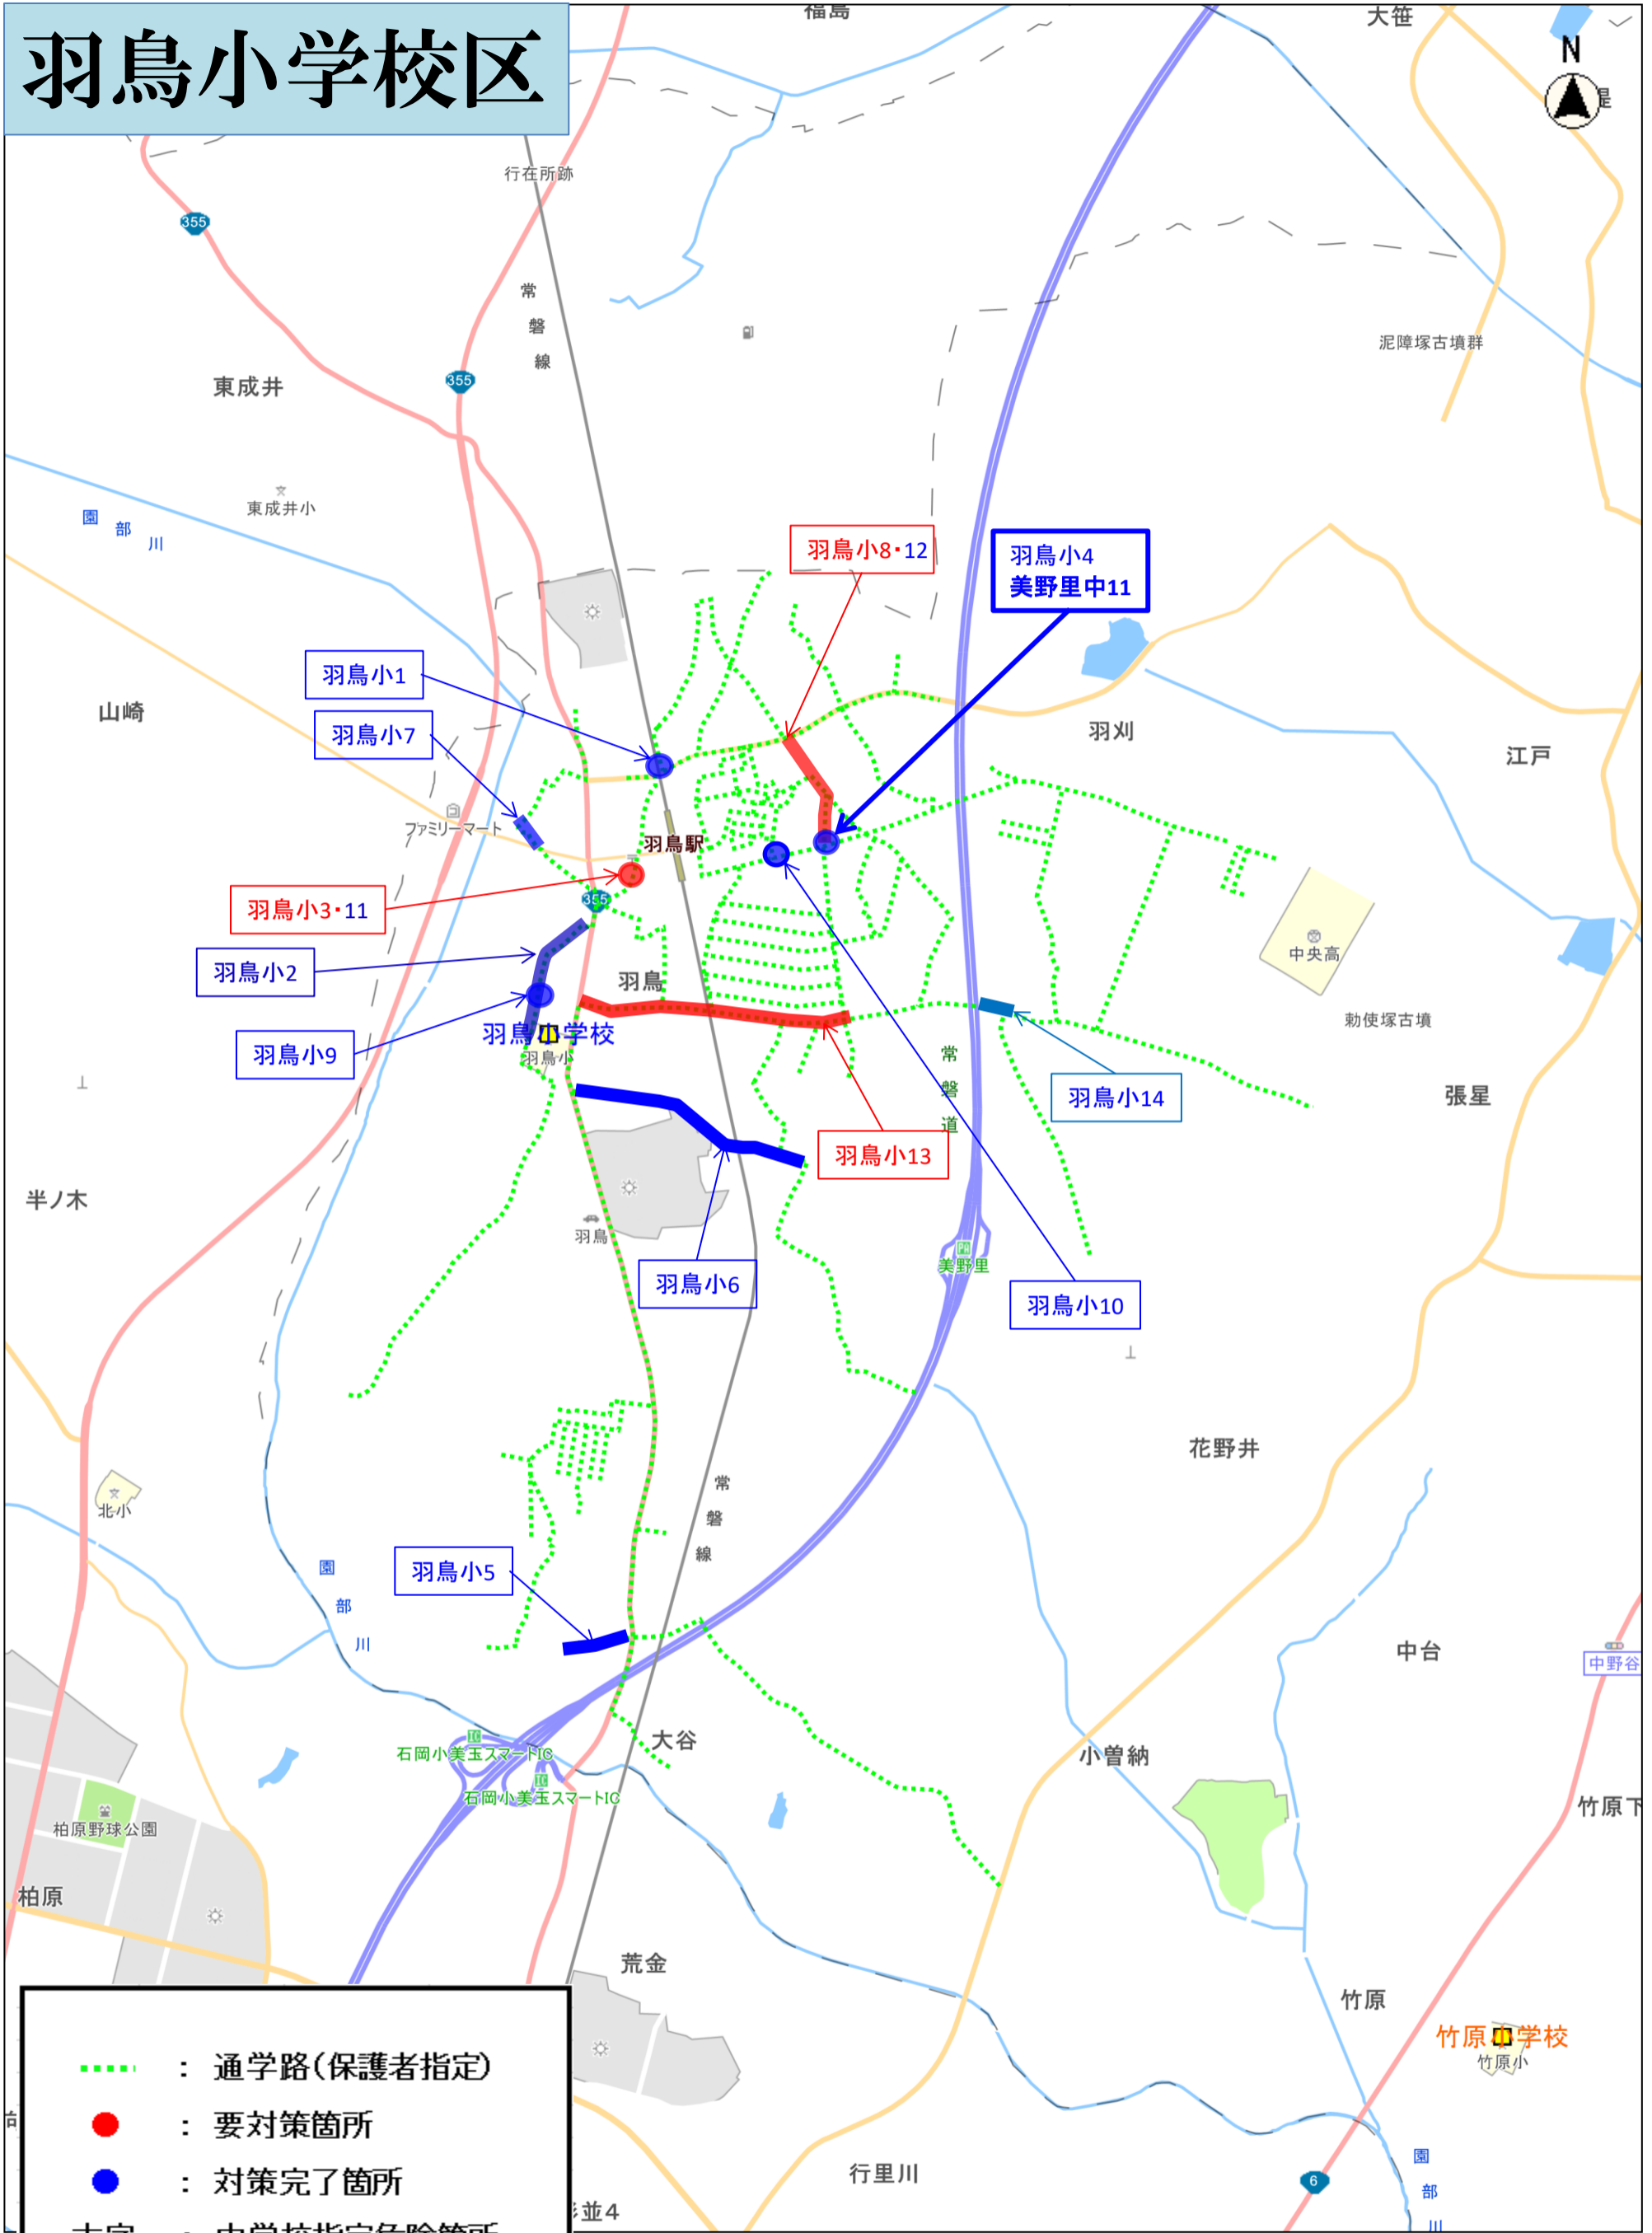

# 竹原小学校区

- ⋯⋯⋯ : 通学路(保護者指定)
- : 要対策箇所
- : 対策完了箇所
- 太字 : 中学校指定危険箇所

縮尺 1 : 20000

# 羽鳥小学校区

- ⋯ : 通学路(保護者指定)
- : 要対策箇所
- : 対策完了箇所
- 太字 : 中学校指定危険箇所

縮尺 1 : 20000