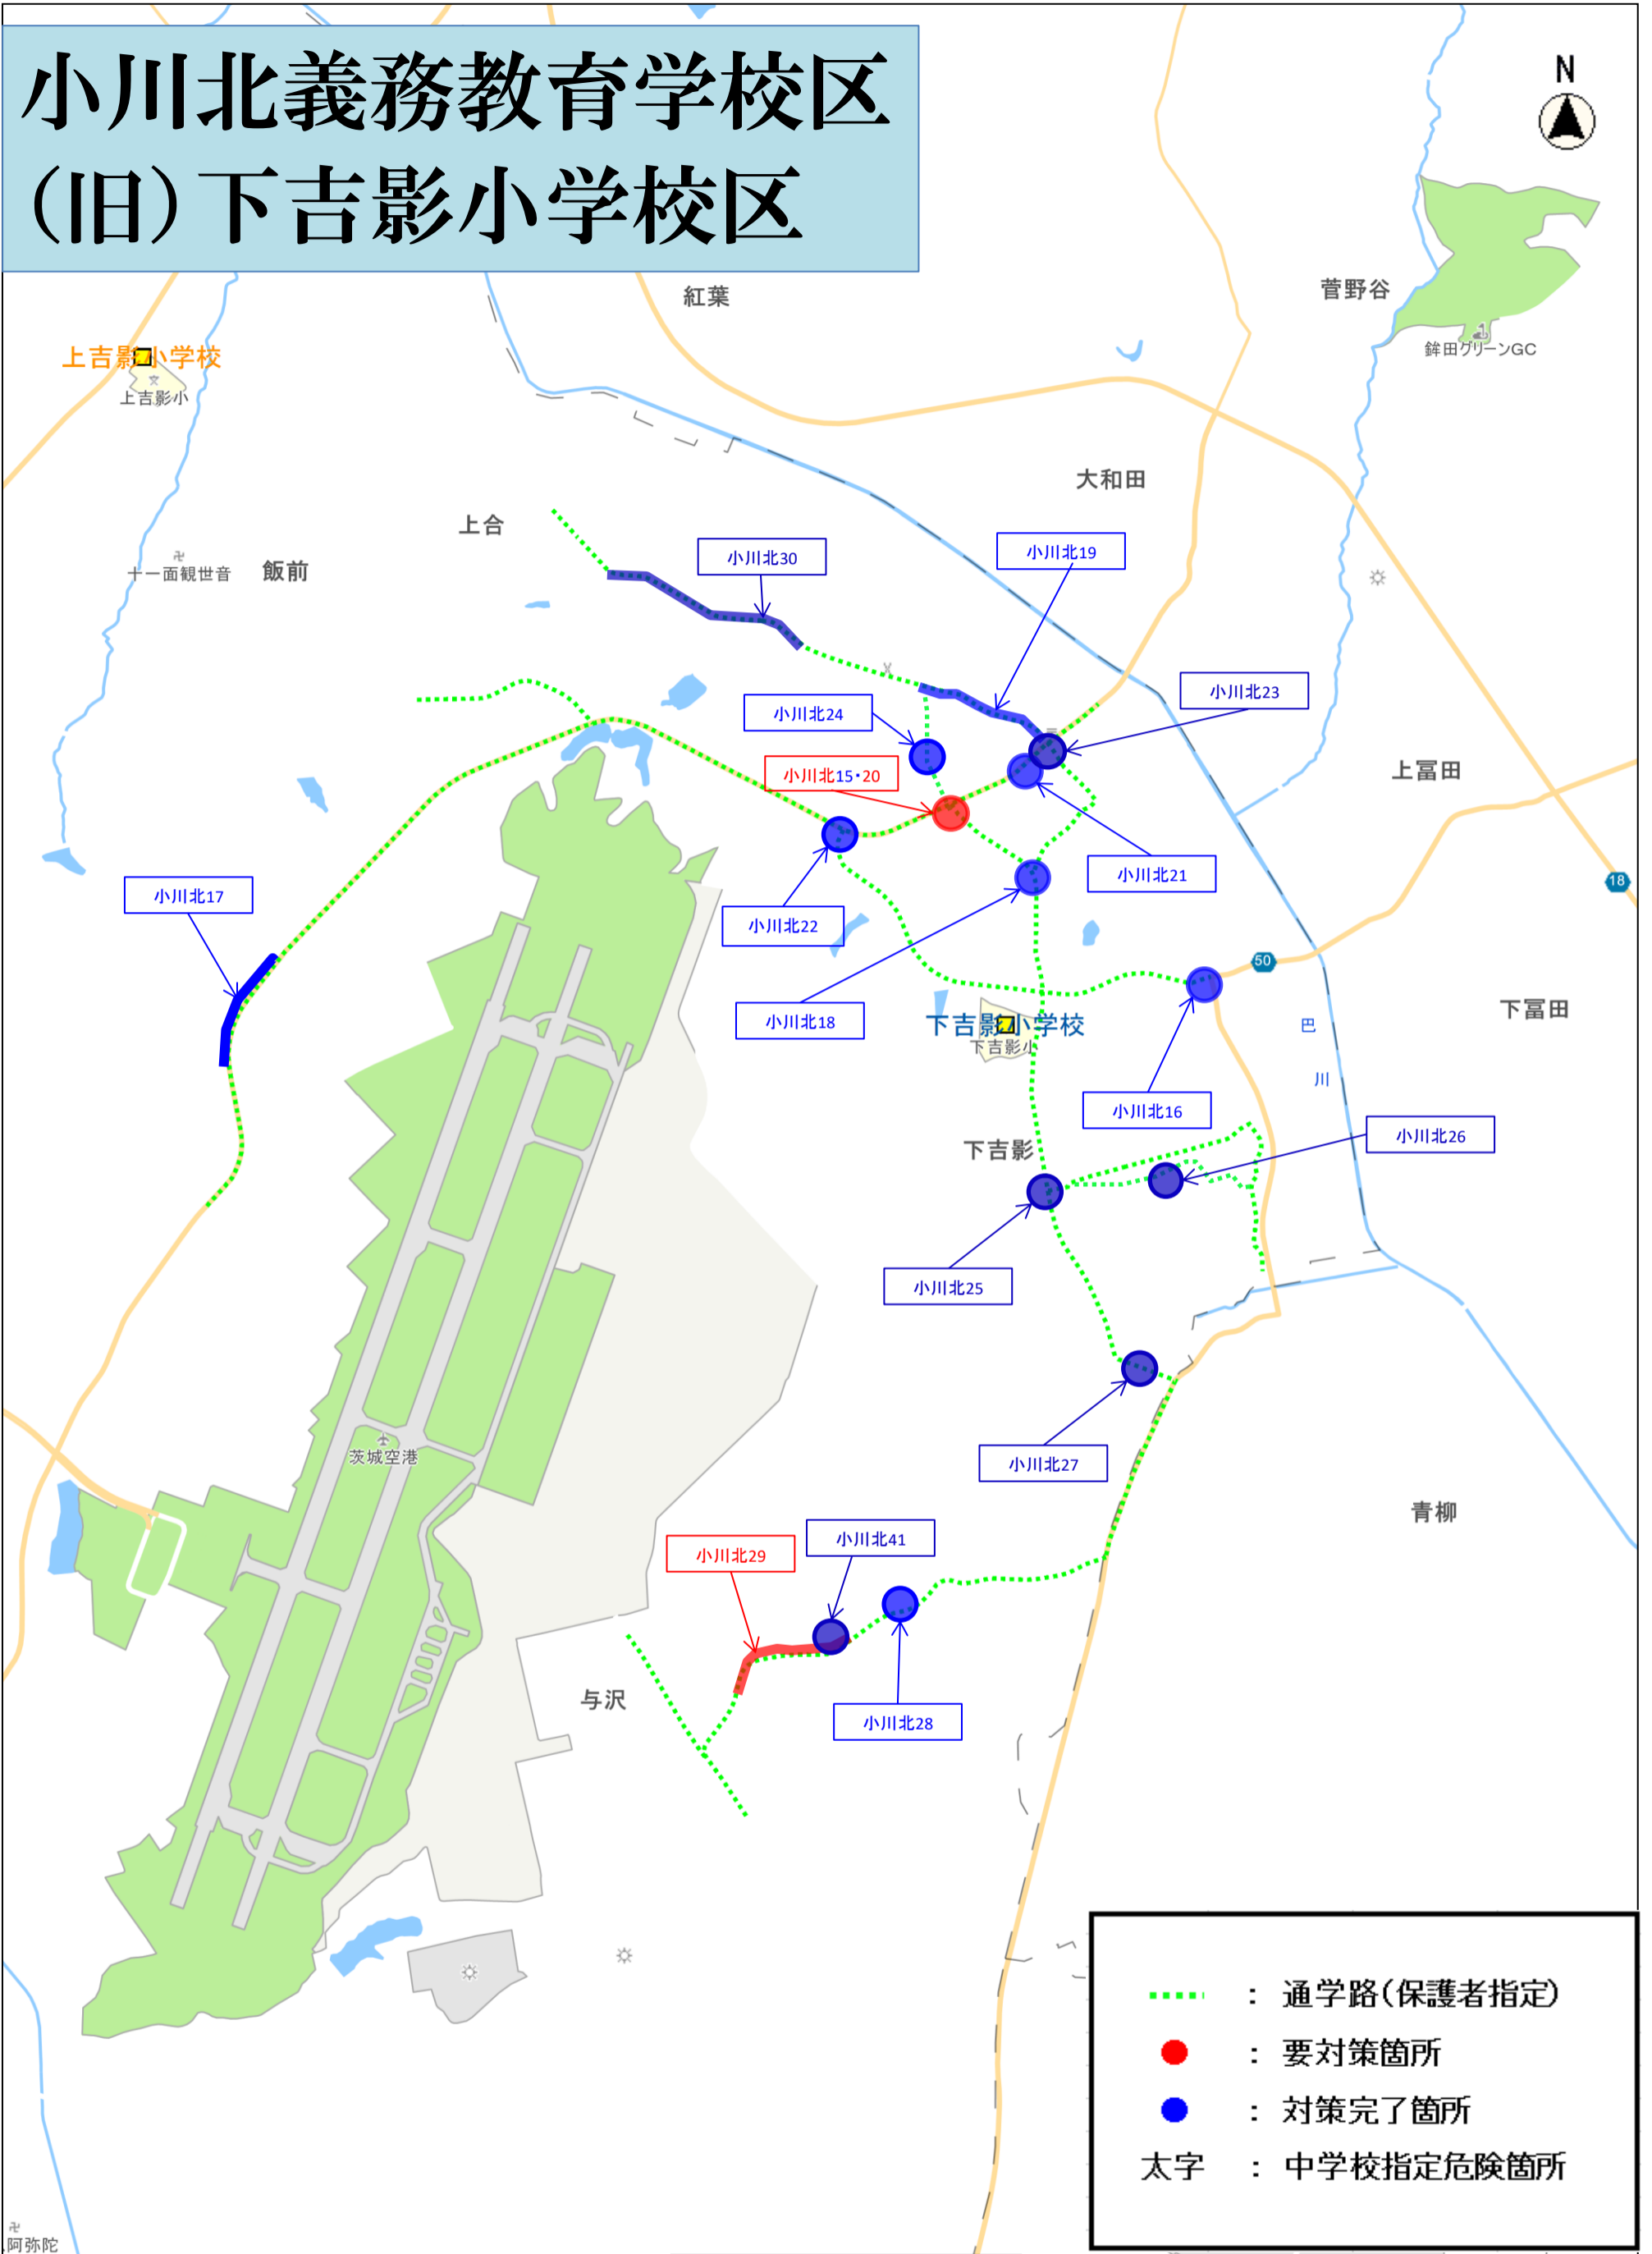

小川北義務教育学校区 (旧)下吉影小学校区

社 阿弥陀

縮尺 1 : 20000