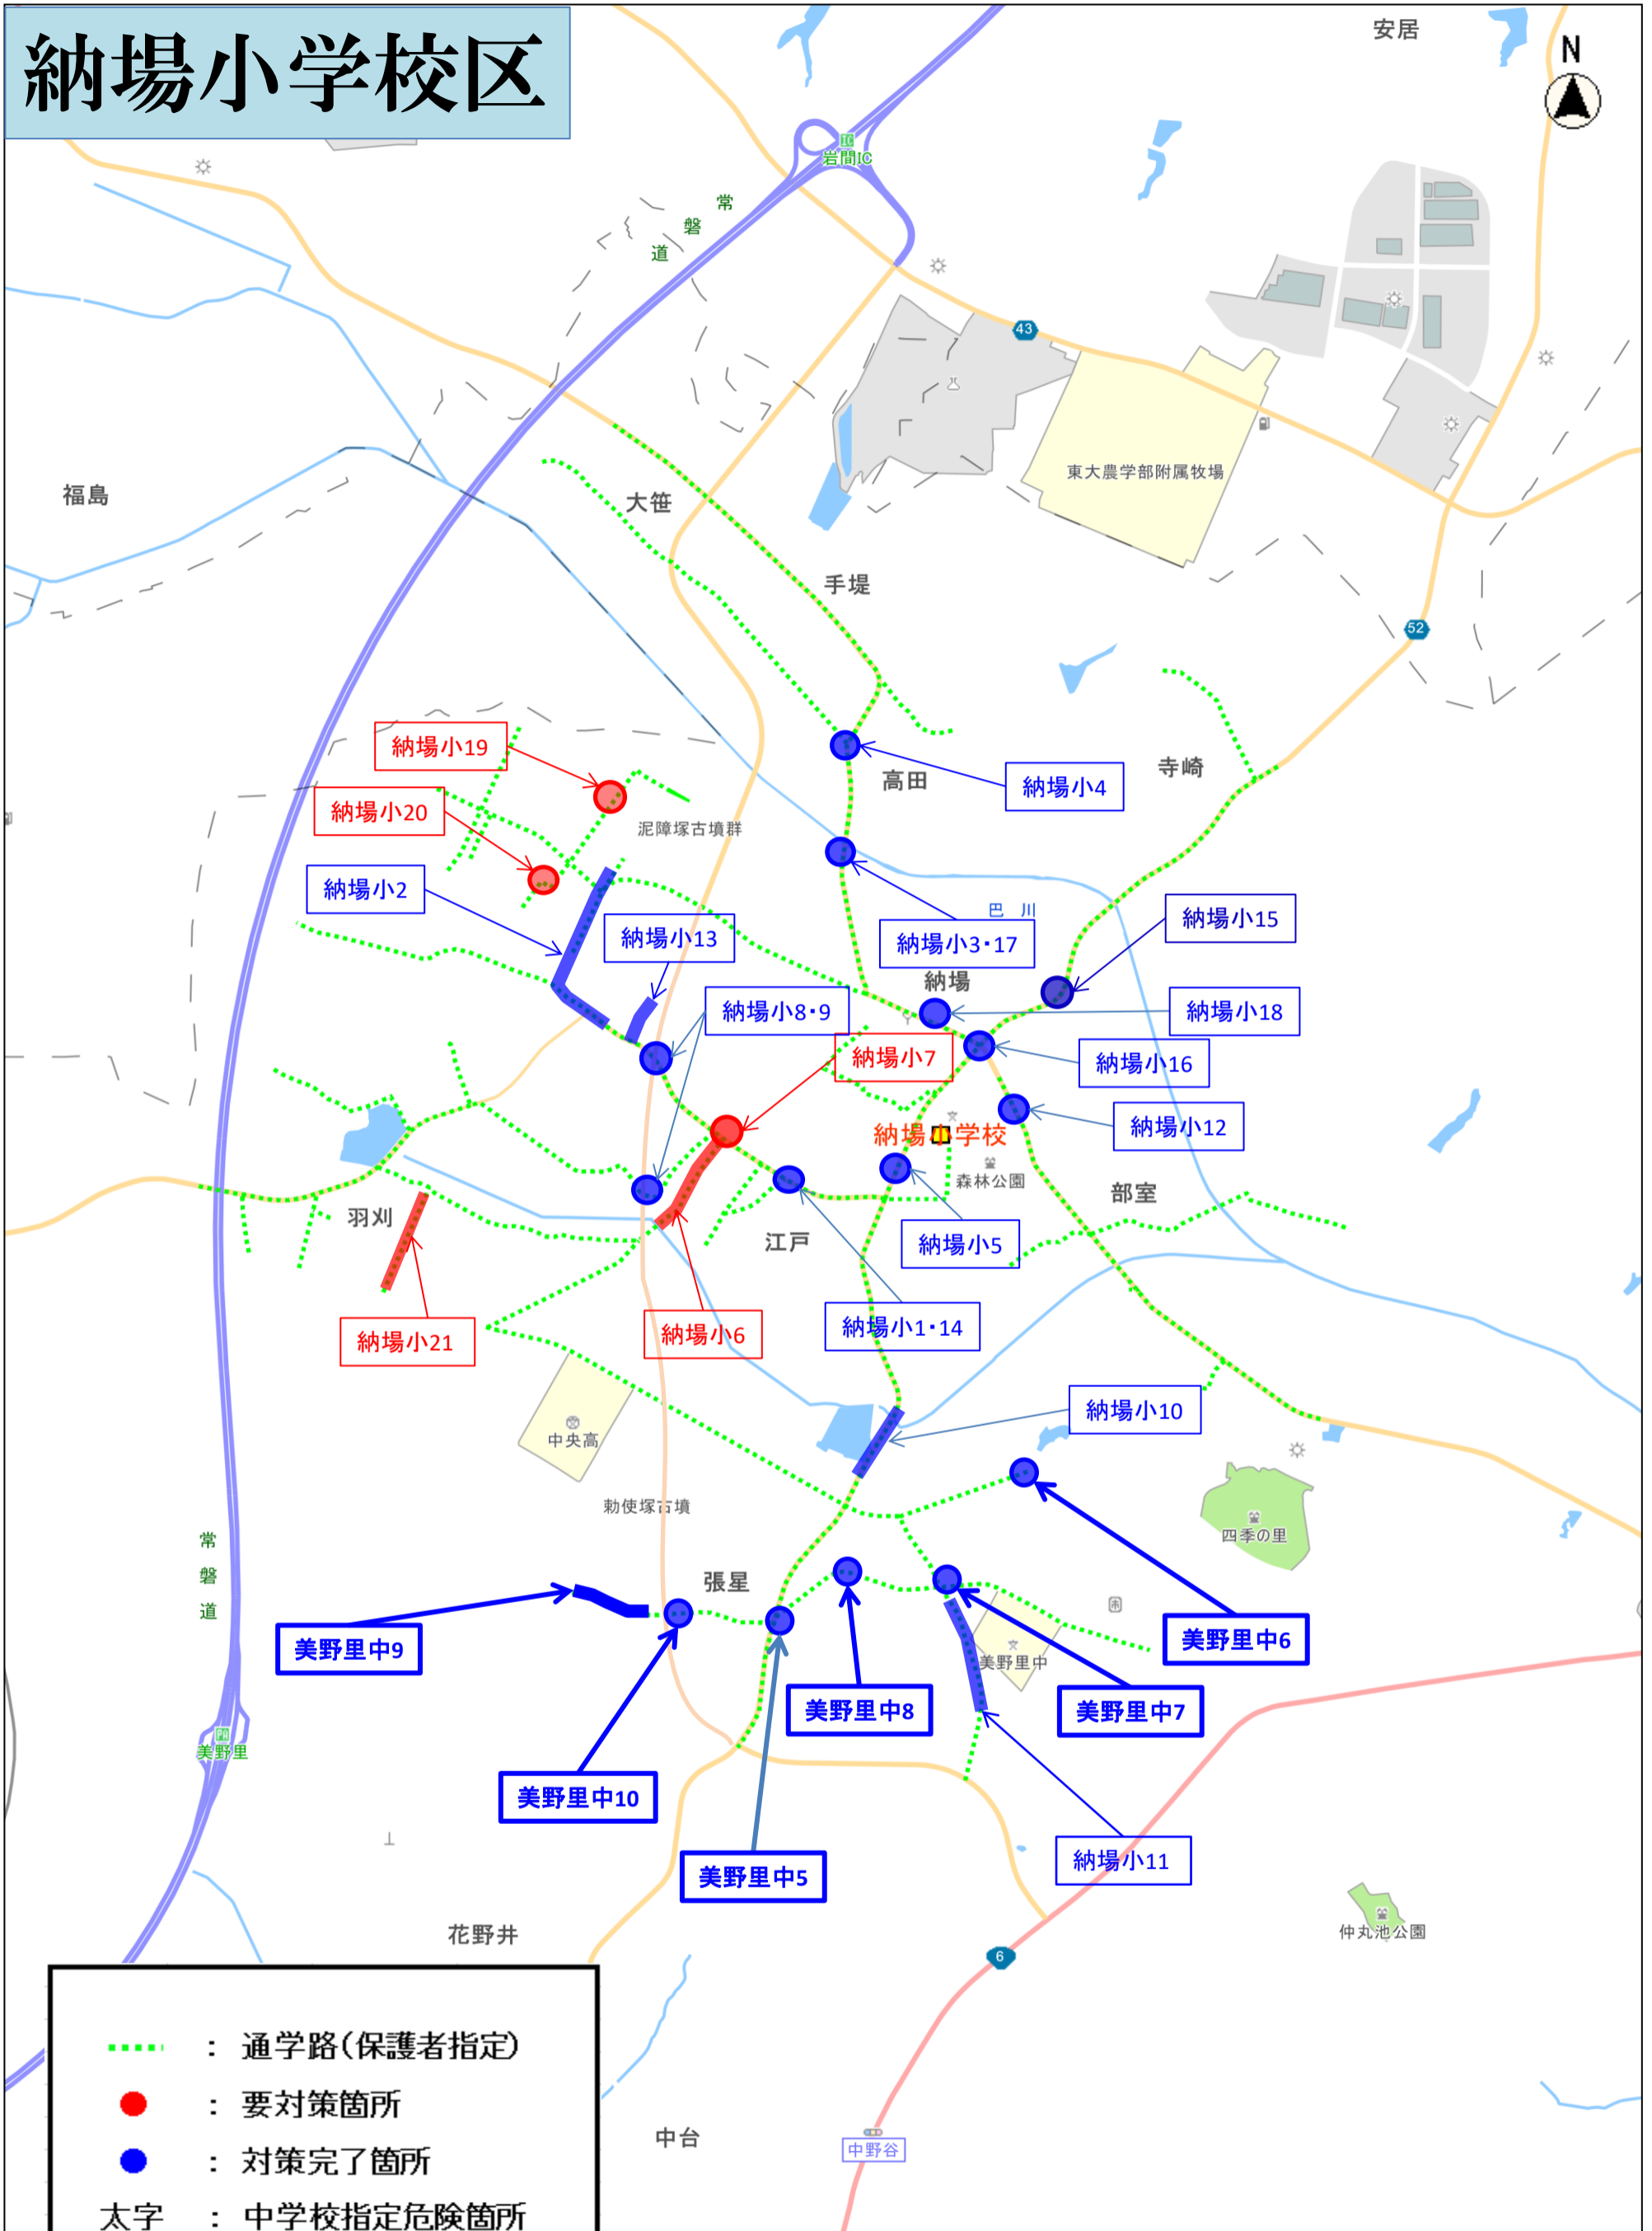

納場小学校区

縮尺 1 : 20000