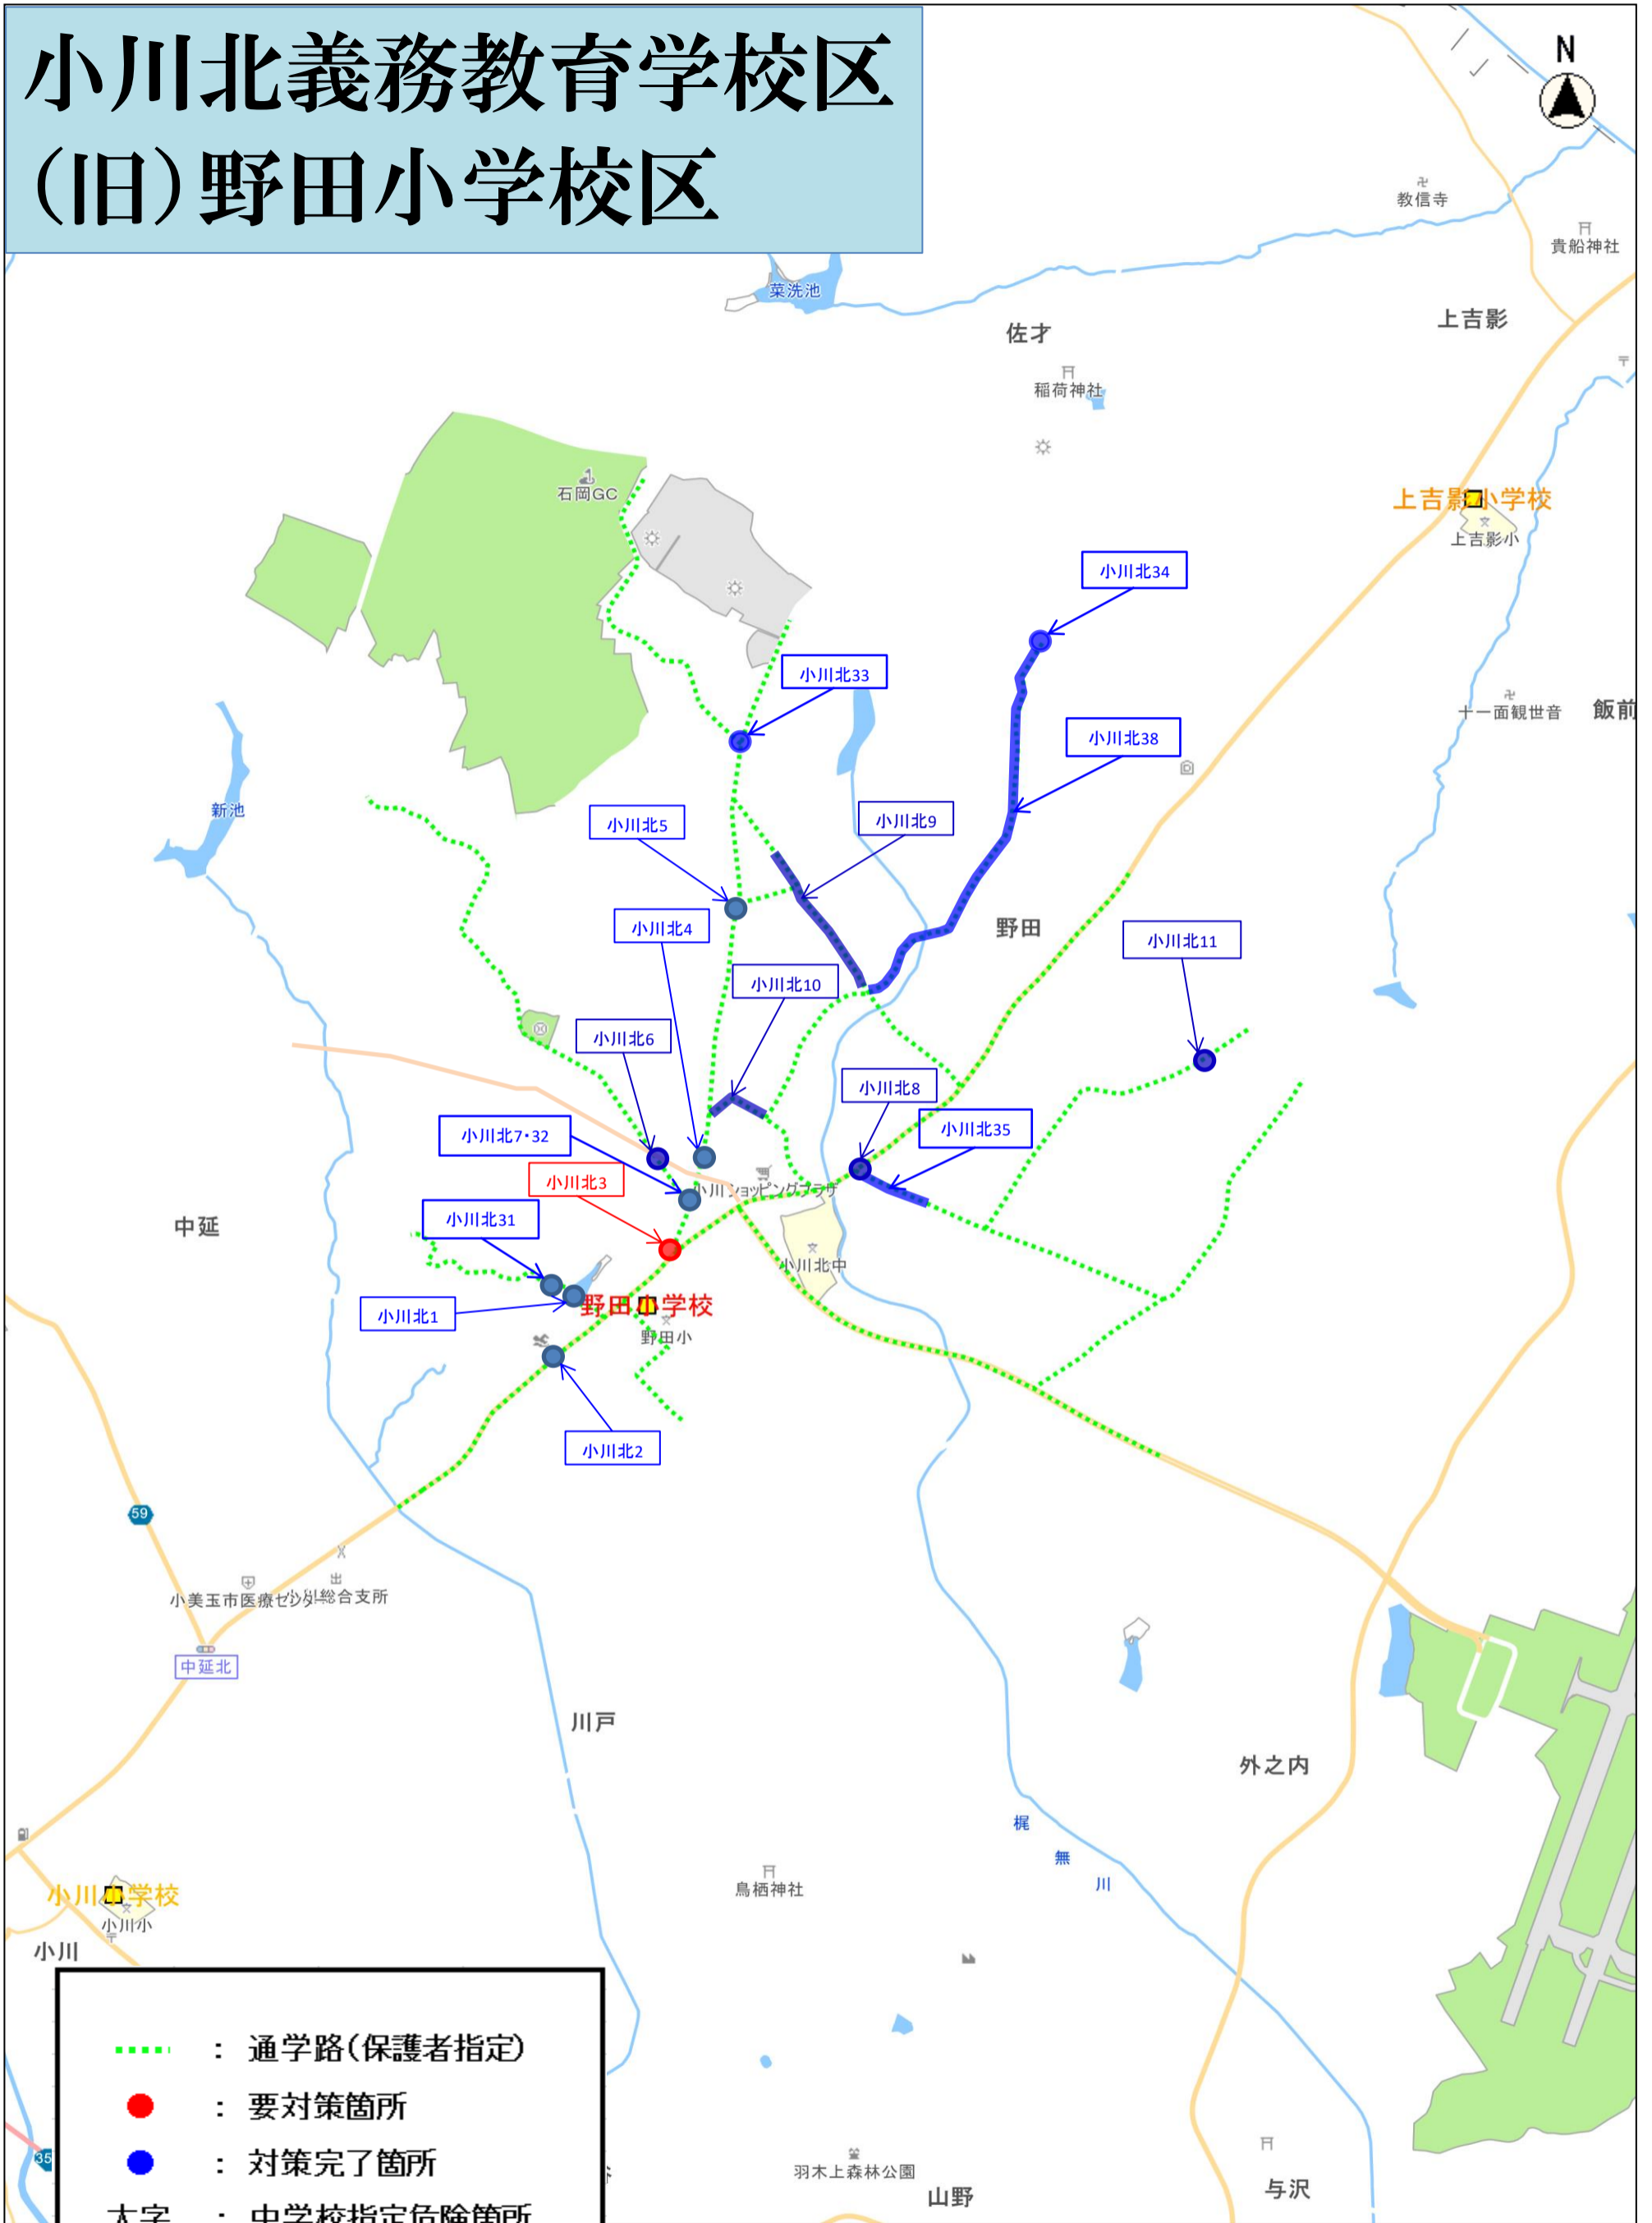

# 小川北義務教育学校区 (旧)野田小学校区

- ..... : 通学路(保護者指定)
- : 対策箇所
- : 対策完了箇所
- 太字 : 中学校指定危険箇所

縮尺 1 : 20000