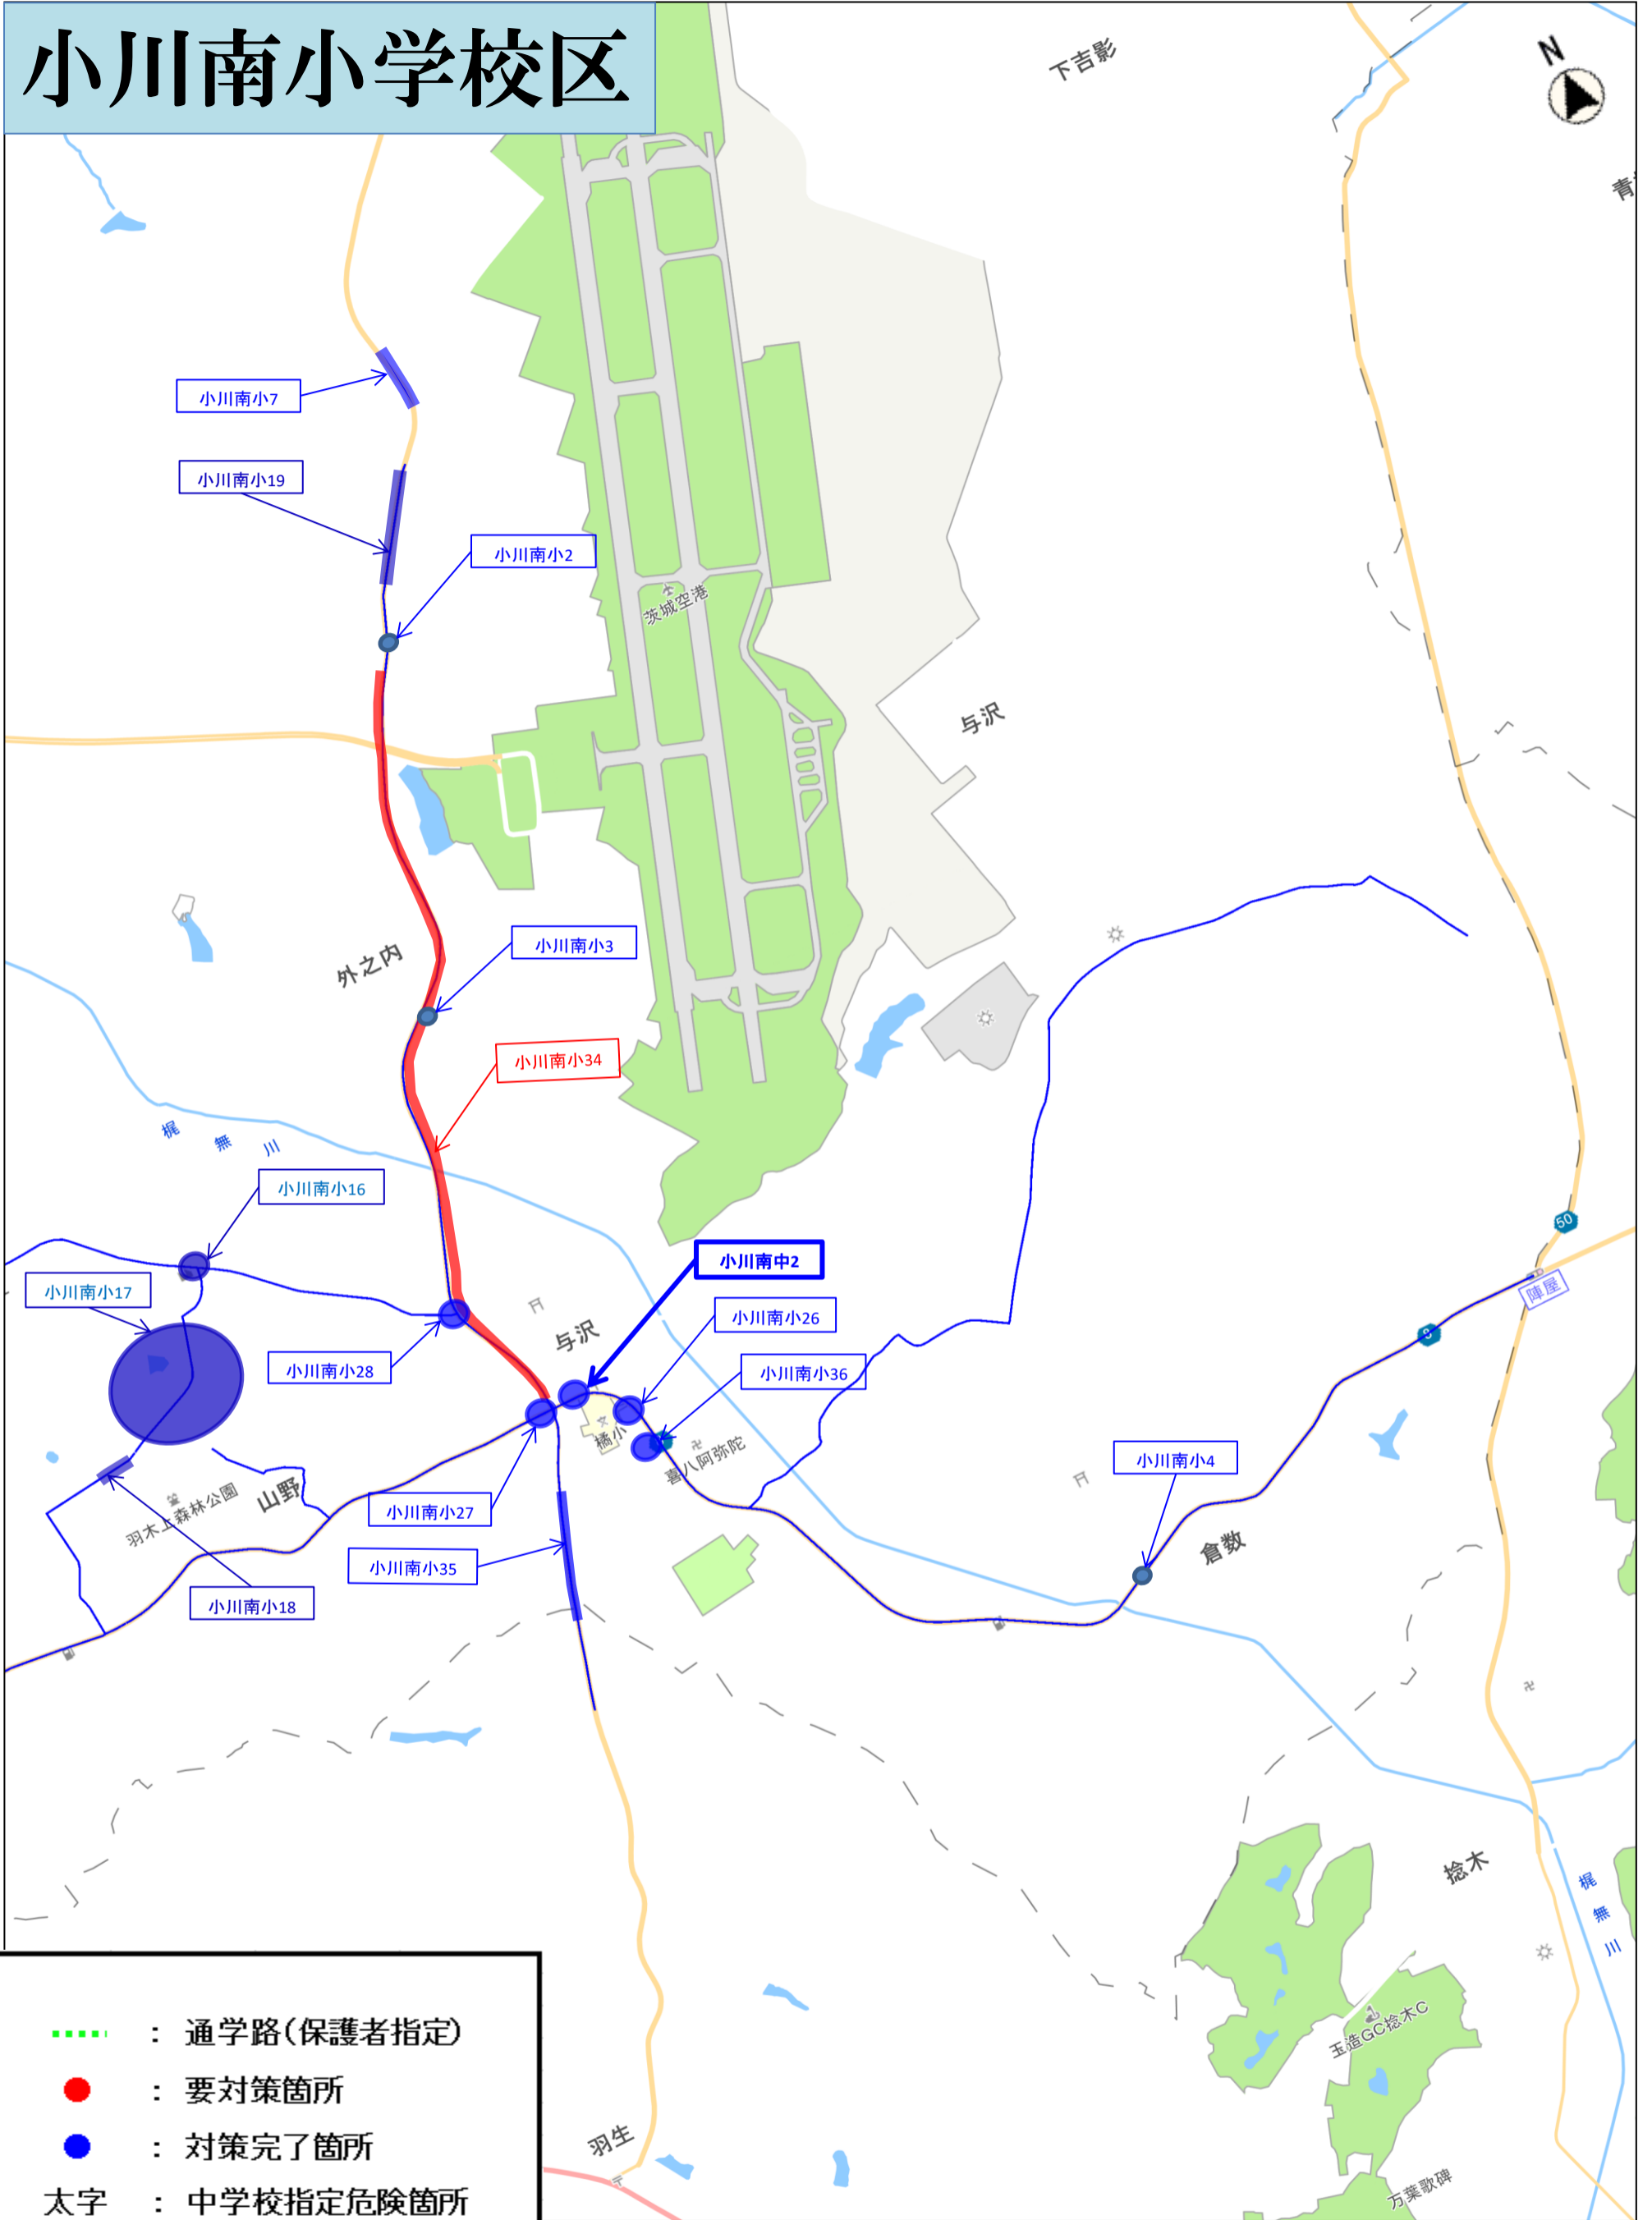

# 小川南小学校区

# 竹原小学校区

- ⋯⋯⋯ : 通学路(保護者指定)
- : 要対策箇所
- : 対策完了箇所
- 太字 : 中学校指定危険箇所

縮尺 1 : 20000