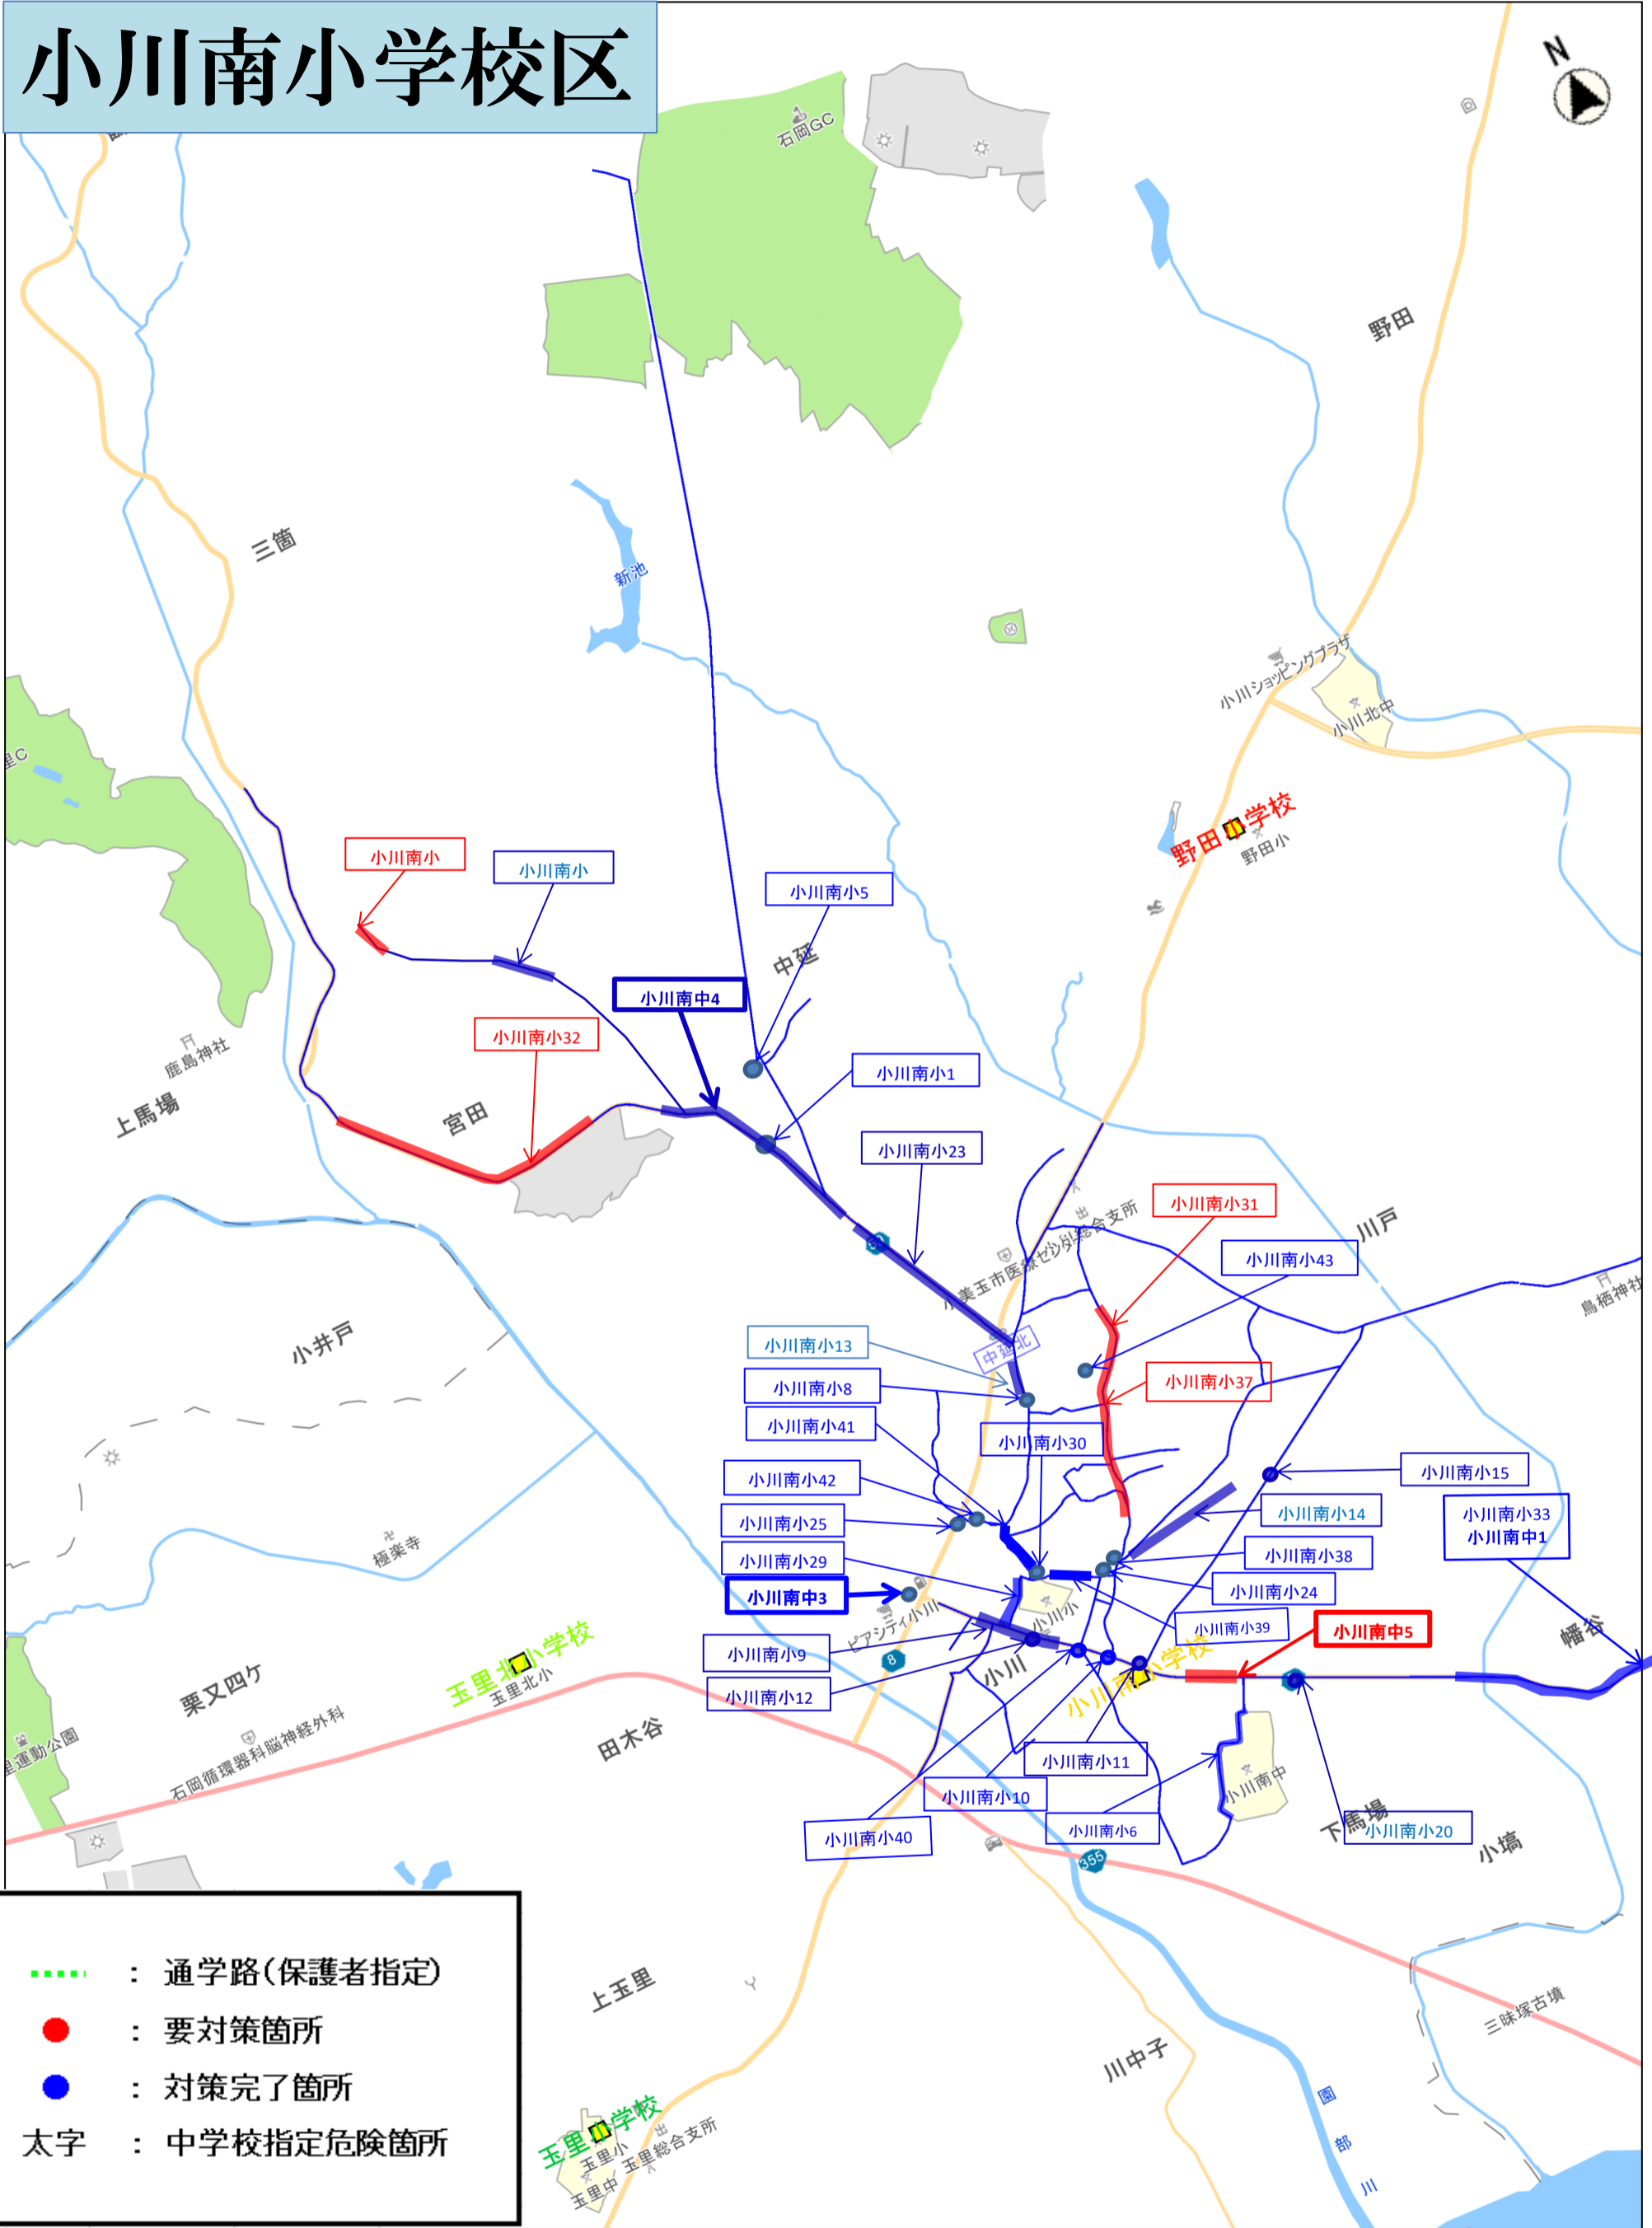

# 小川南小学校区

# 竹原小学校区

- ⋯⋯⋯ : 通学路(保護者指定)
- : 要対策箇所
- : 対策完了箇所
- 太字 : 中学校指定危険箇所

縮尺 1 : 20000