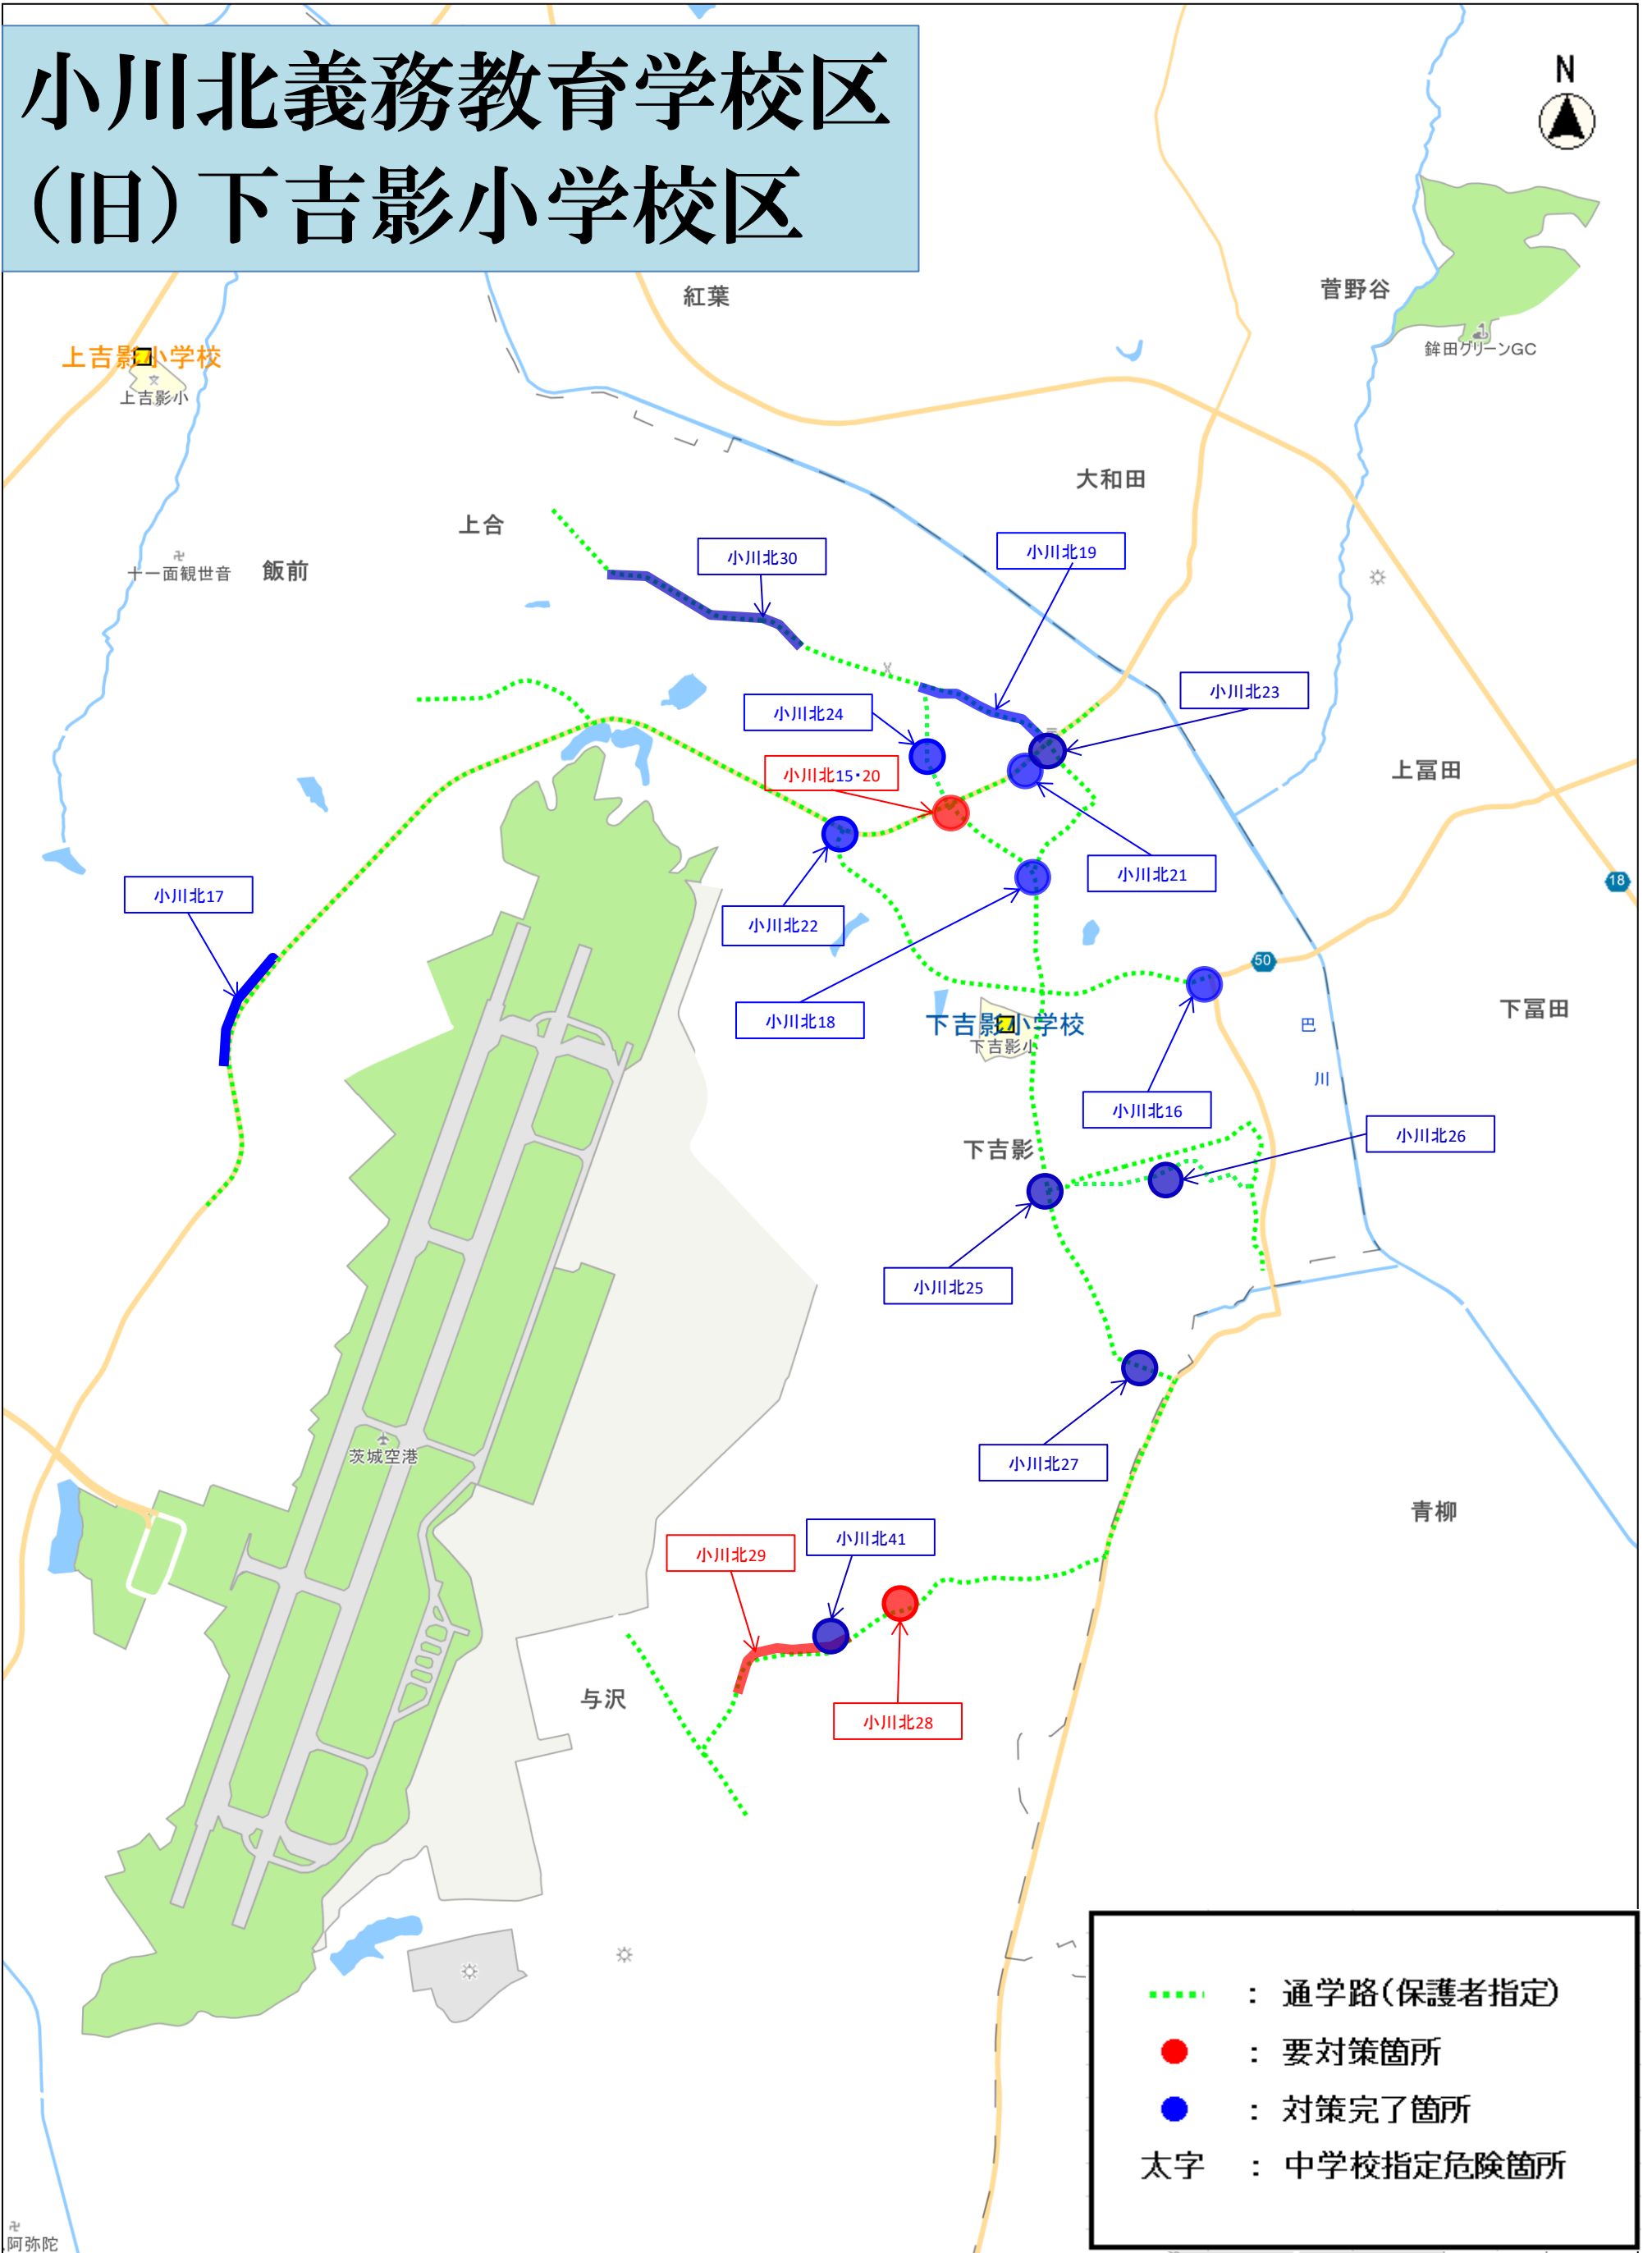

# 小川南小学校区

- ..... : 通学路(保護者指定)
- : 対策箇所
- : 対策完了箇所
- 太字 : 中学校指定危険箇所

縮尺 1 : 20000

# 小川北義務教育学校区 (旧)野田小学校区

- ..... : 通学路(保護者指定)
- : 対策箇所
- : 対策完了箇所
- 太字 : 中学校指定危険箇所

縮尺 1 : 20000

# 小川北義務教育学校区 (旧)上吉影小学校区

# 小川北義務教育学校区 (旧)下吉影小学校区

- ⋯⋯⋯ : 通学路(保護者指定)
- : 要対策箇所
- : 対策完了箇所
- 太字** : 中学校指定危険箇所

縮尺 1 : 20000