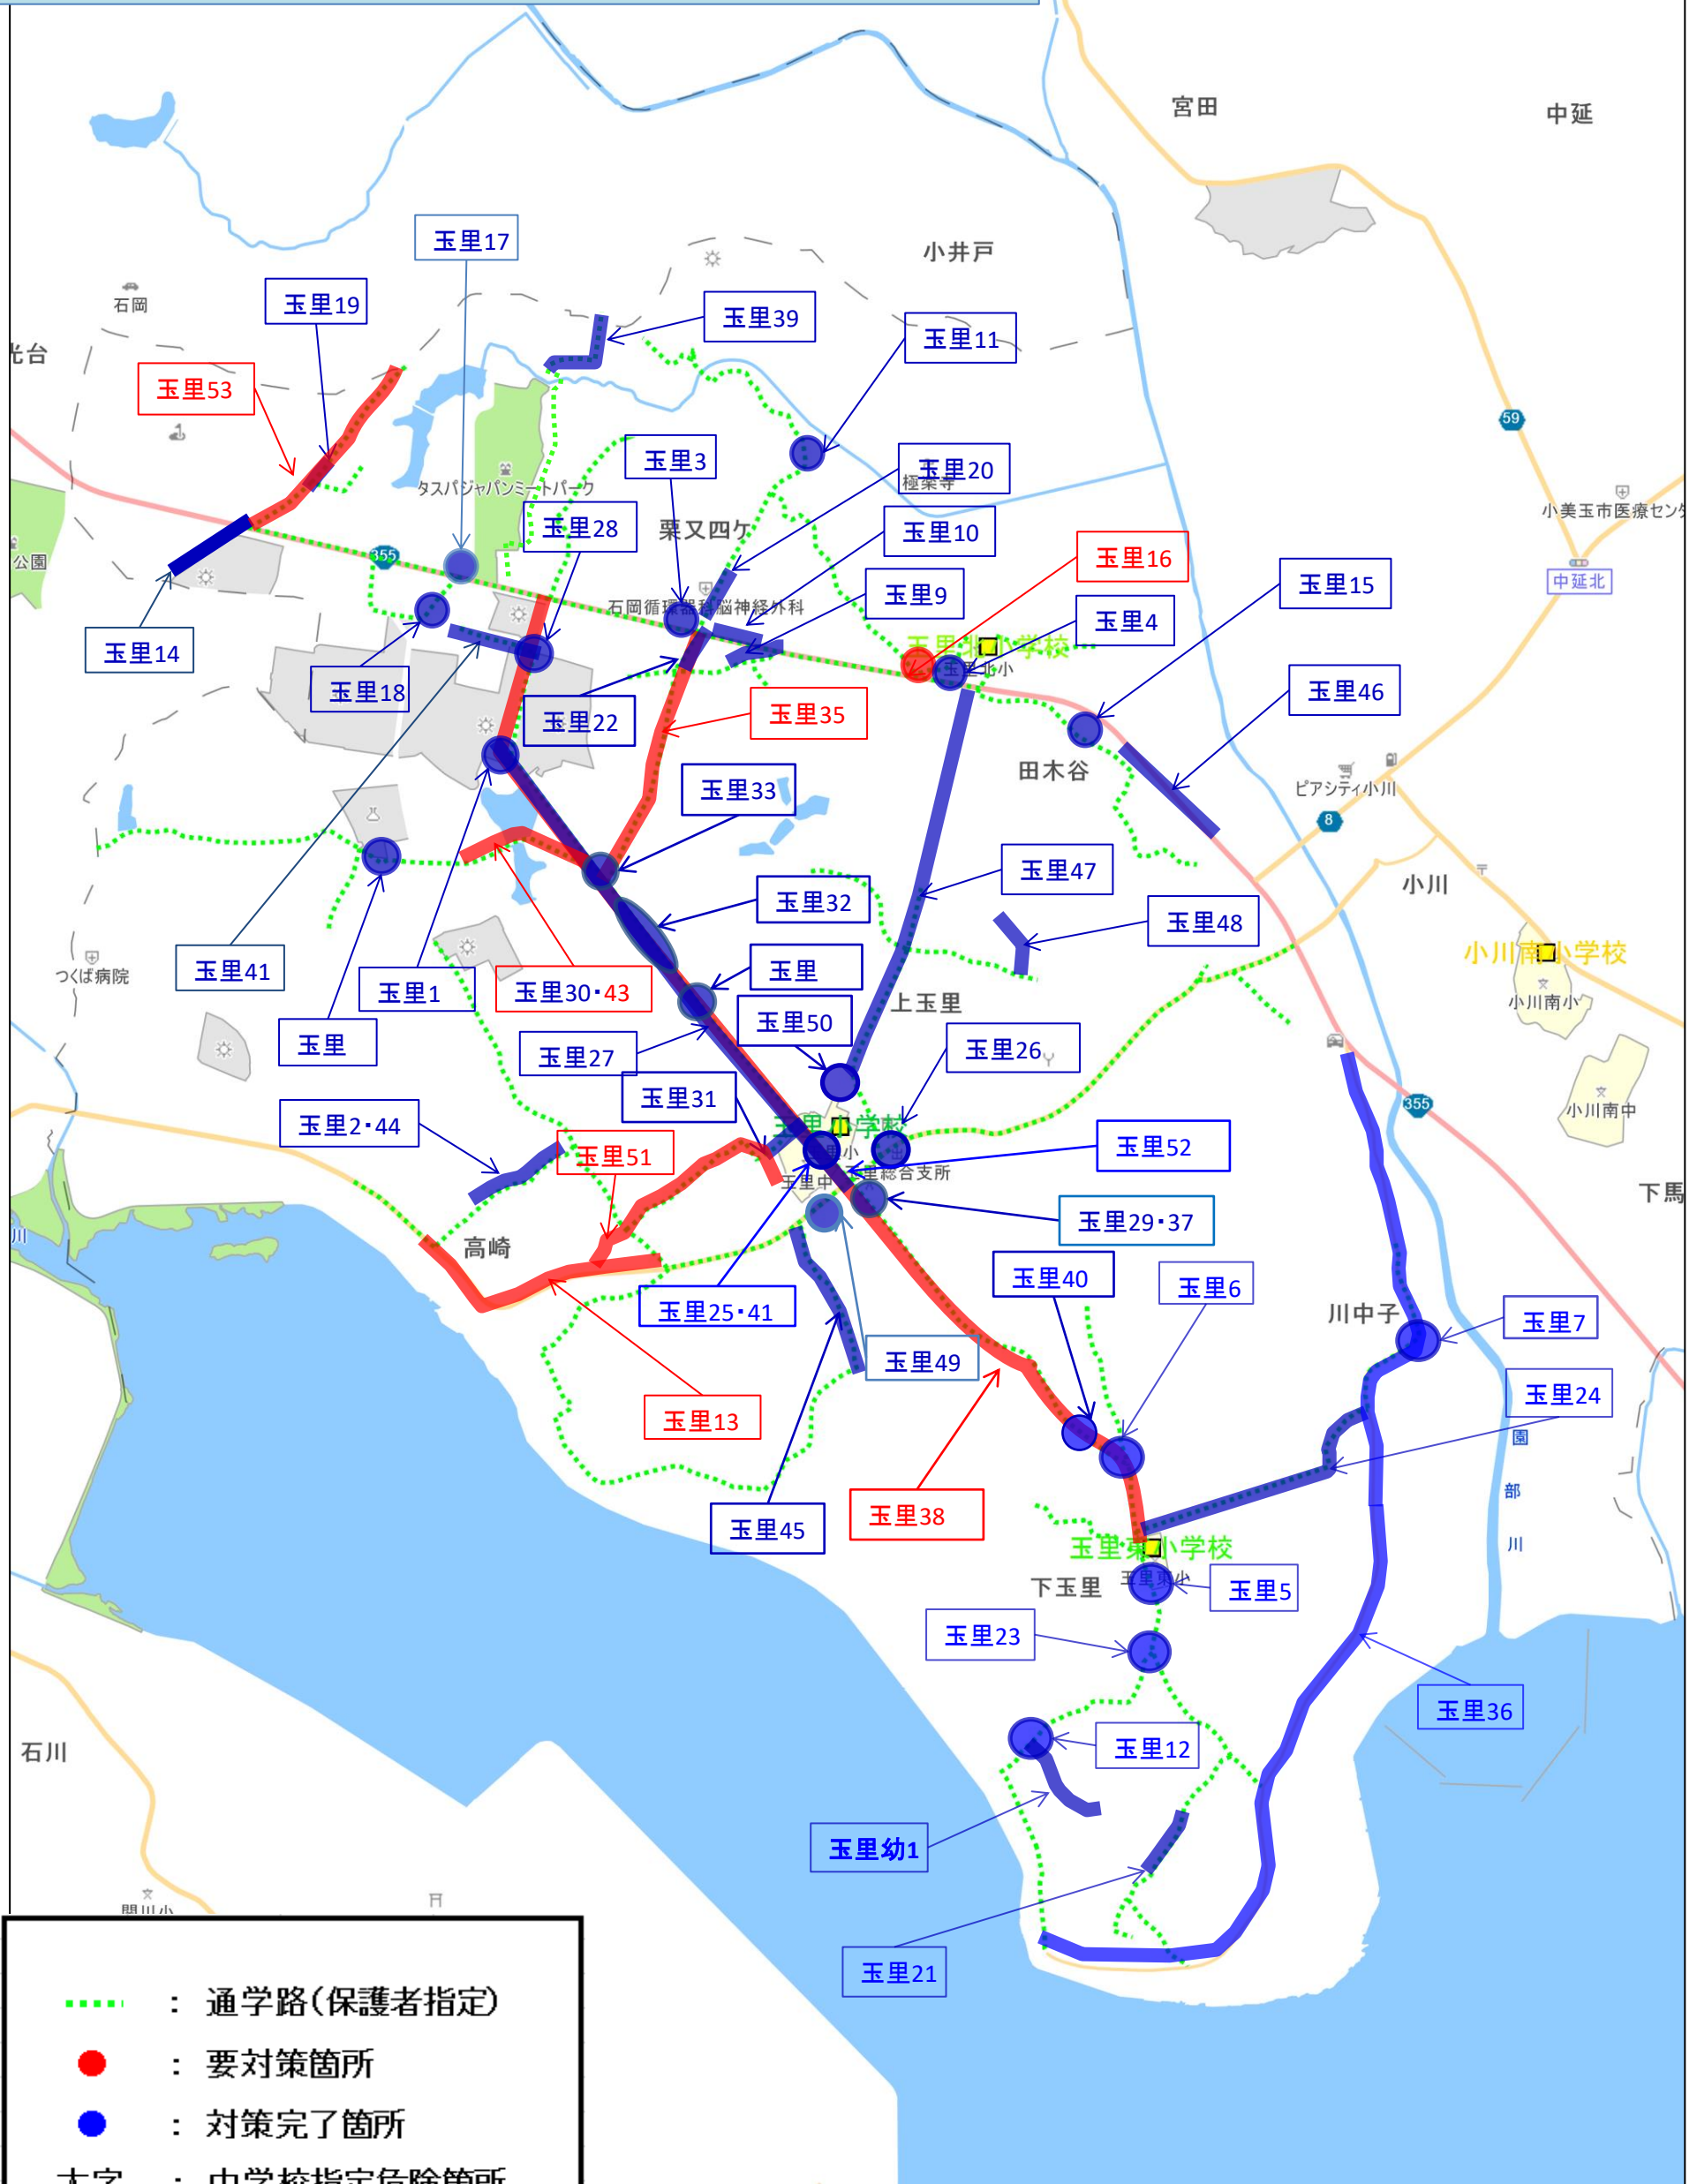

玉里学園義務教育学校区

- ⋯⋯ : 通学路(保護者指定)
- : 要対策箇所
- : 対策完了箇所
- 太字 : 中学校指定危険箇所

縮尺 1 : 20000