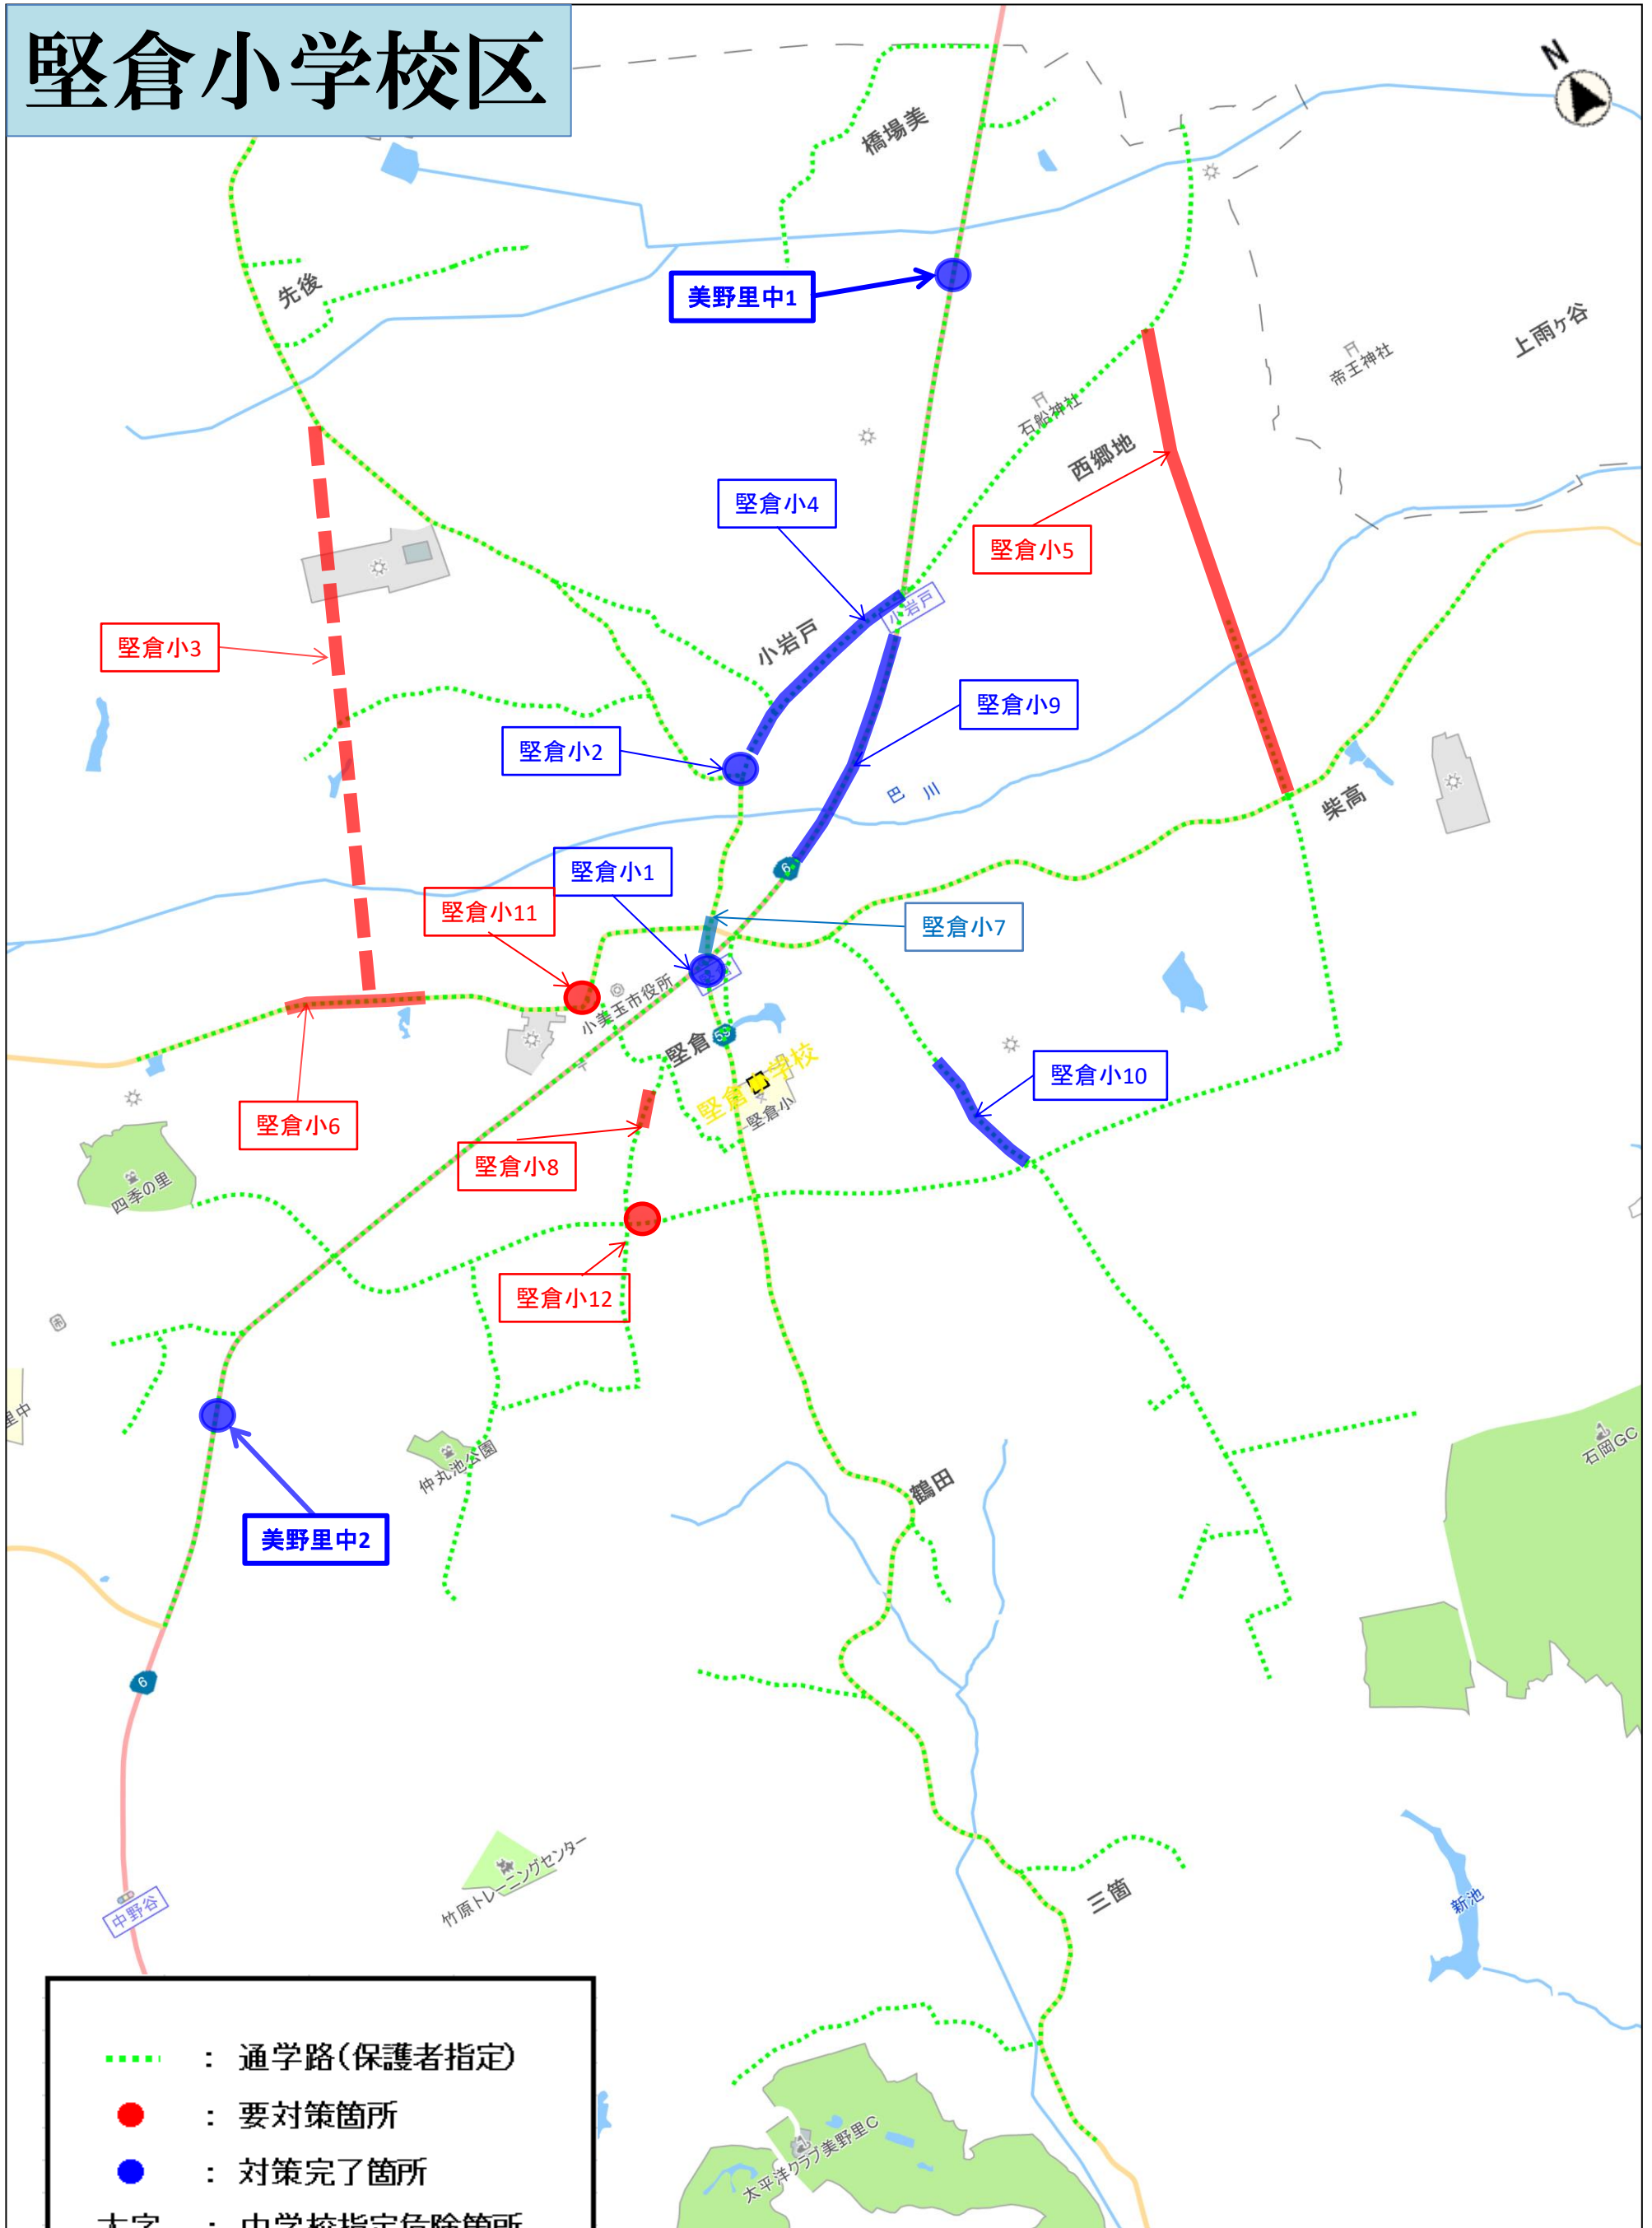

# 小川南小学校区

# 小川南小学校区

- ..... : 通学路(保護者指定)
- : 対策箇所
- : 対策完了箇所
- 太字 : 中学校指定危険箇所

縮尺 1 : 20000

# 堅倉小学校区

縮尺 1 : 20000

# 小川北義務教育学校区 (旧)野田小学校区

- ..... : 通学路(保護者指定)
- : 対策箇所
- : 対策完了箇所
- 太字 : 中学校指定危険箇所

縮尺 1 : 20000