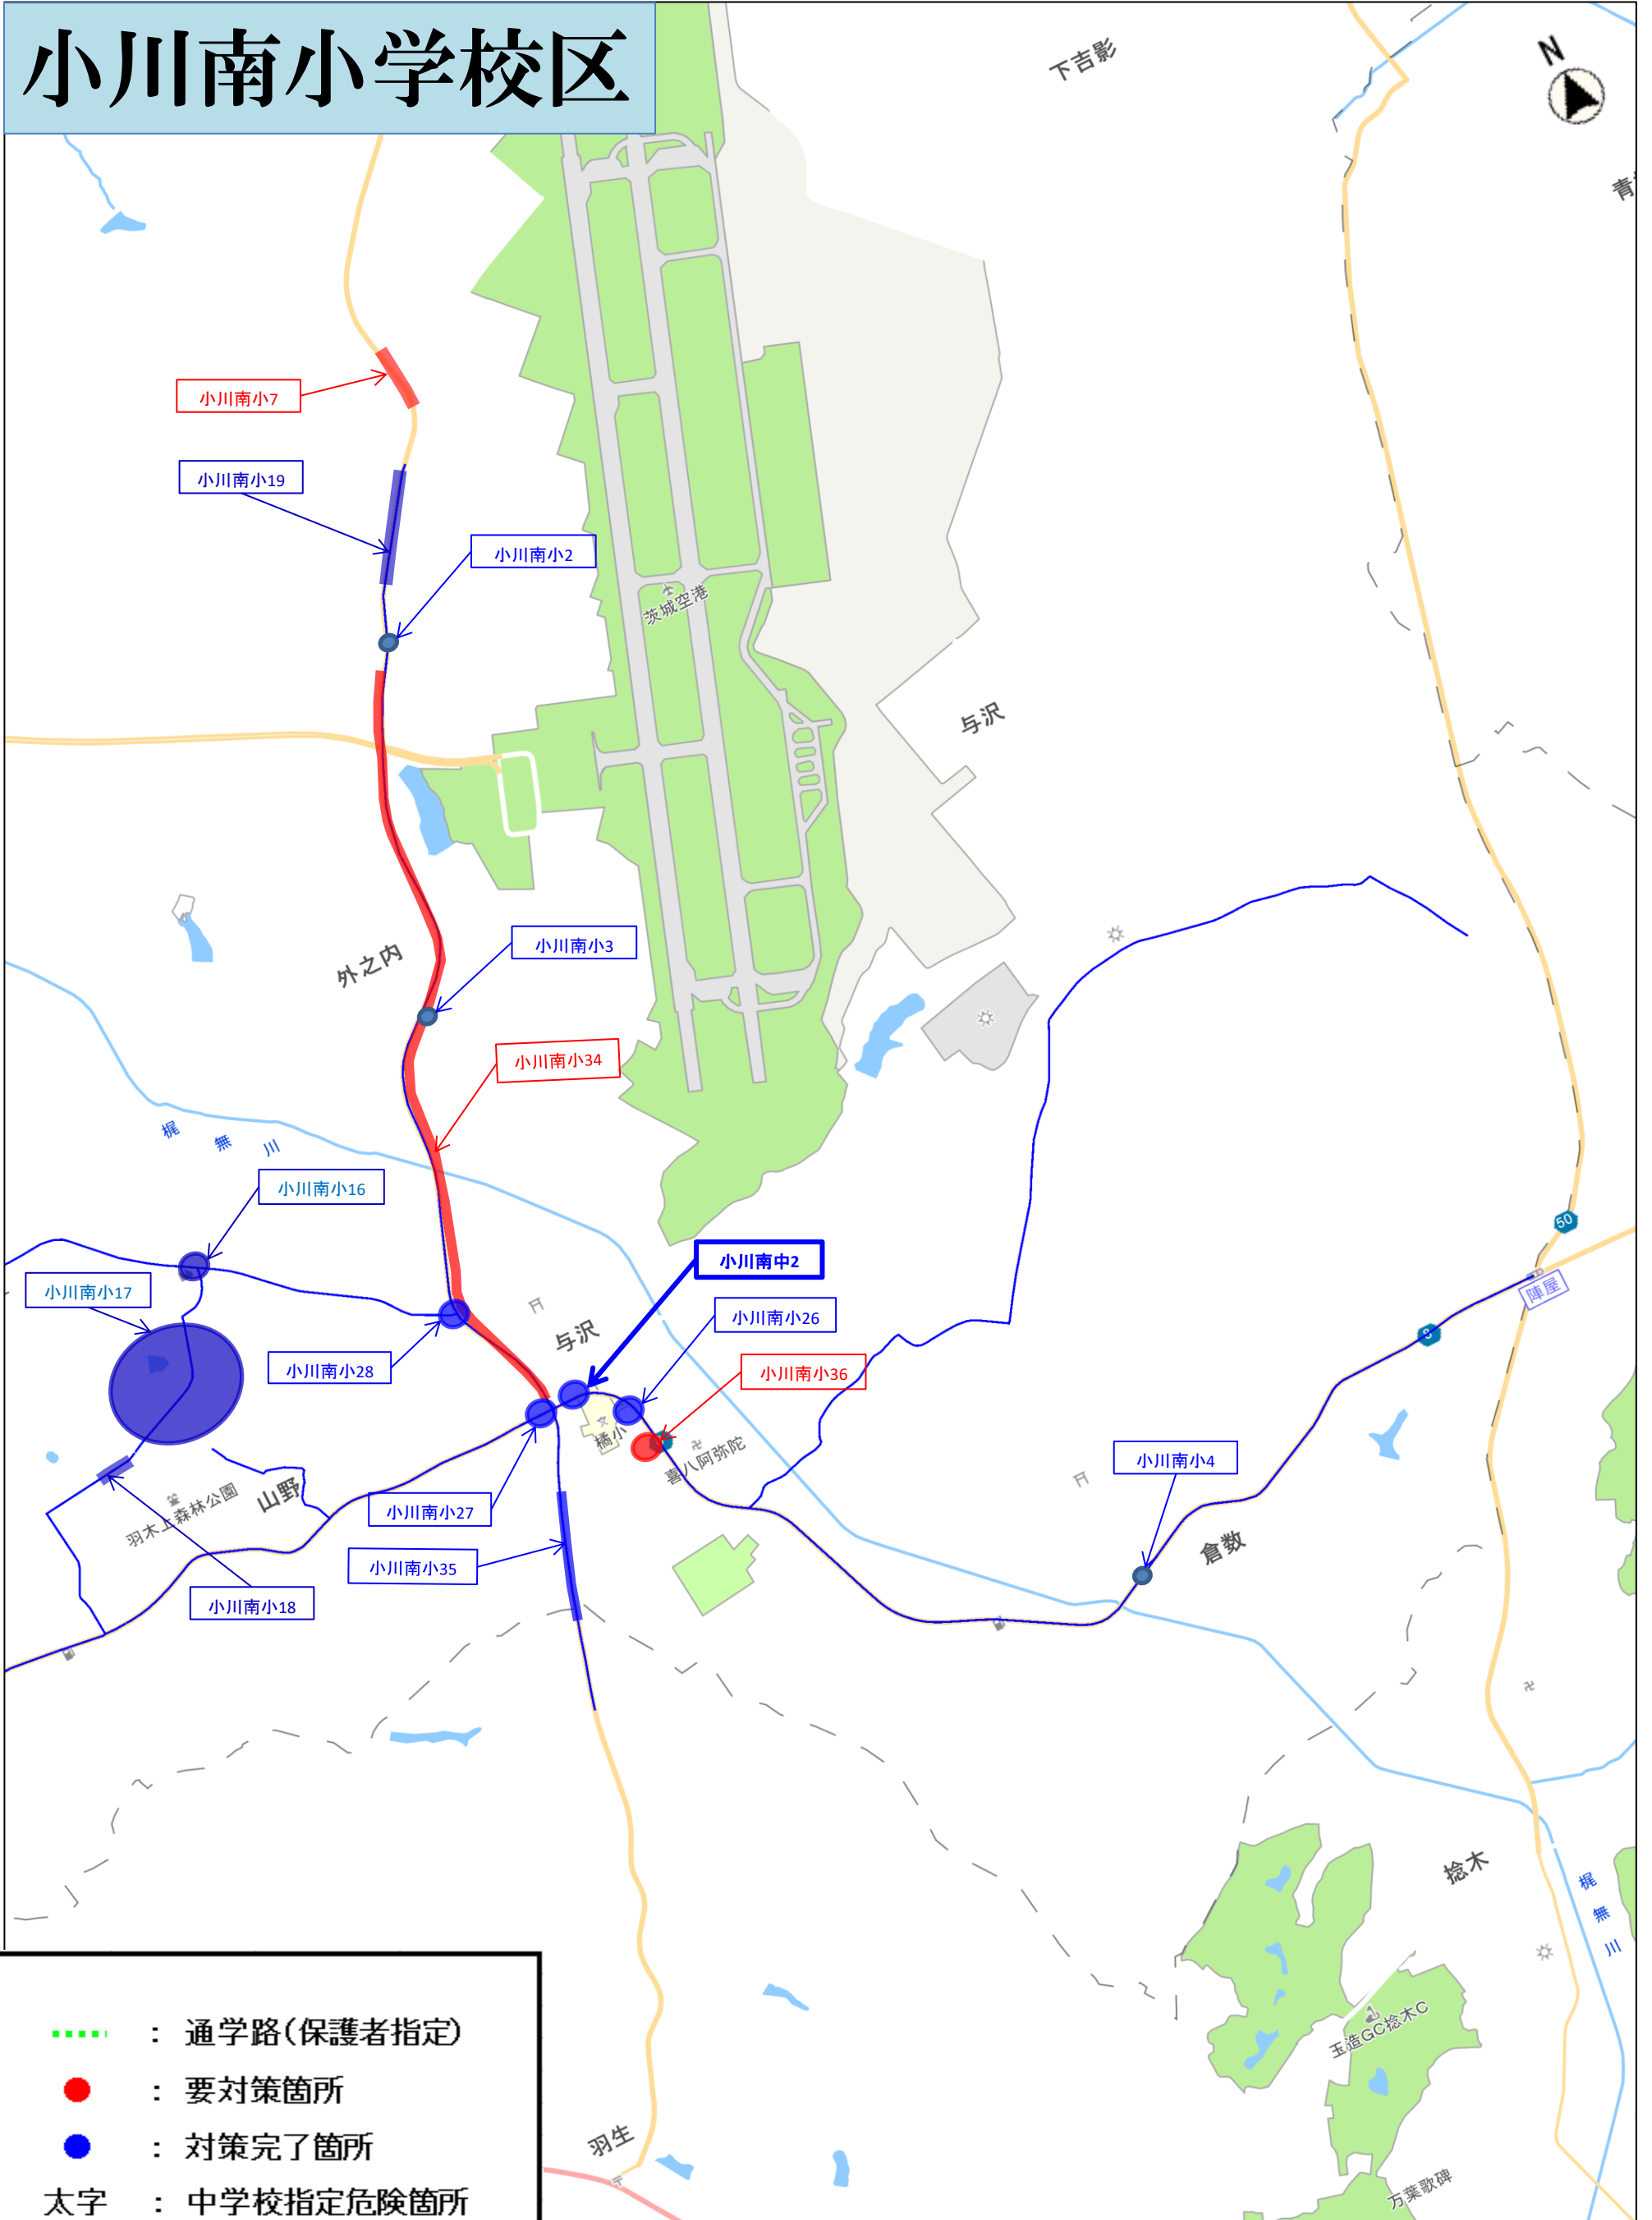

# 小川南小学校区

# 小川南小学校区

- ..... : 通学路(保護者指定)
- : 対策箇所
- : 対策完了箇所
- 太字 : 中学校指定危険箇所

縮尺 1 : 20000

# 小川北義務教育学校区 (旧)野田小学校区

- ..... : 通学路(保護者指定)
- : 対策箇所
- : 対策完了箇所
- 太字 : 中学校指定危険箇所

縮尺 1 : 20000