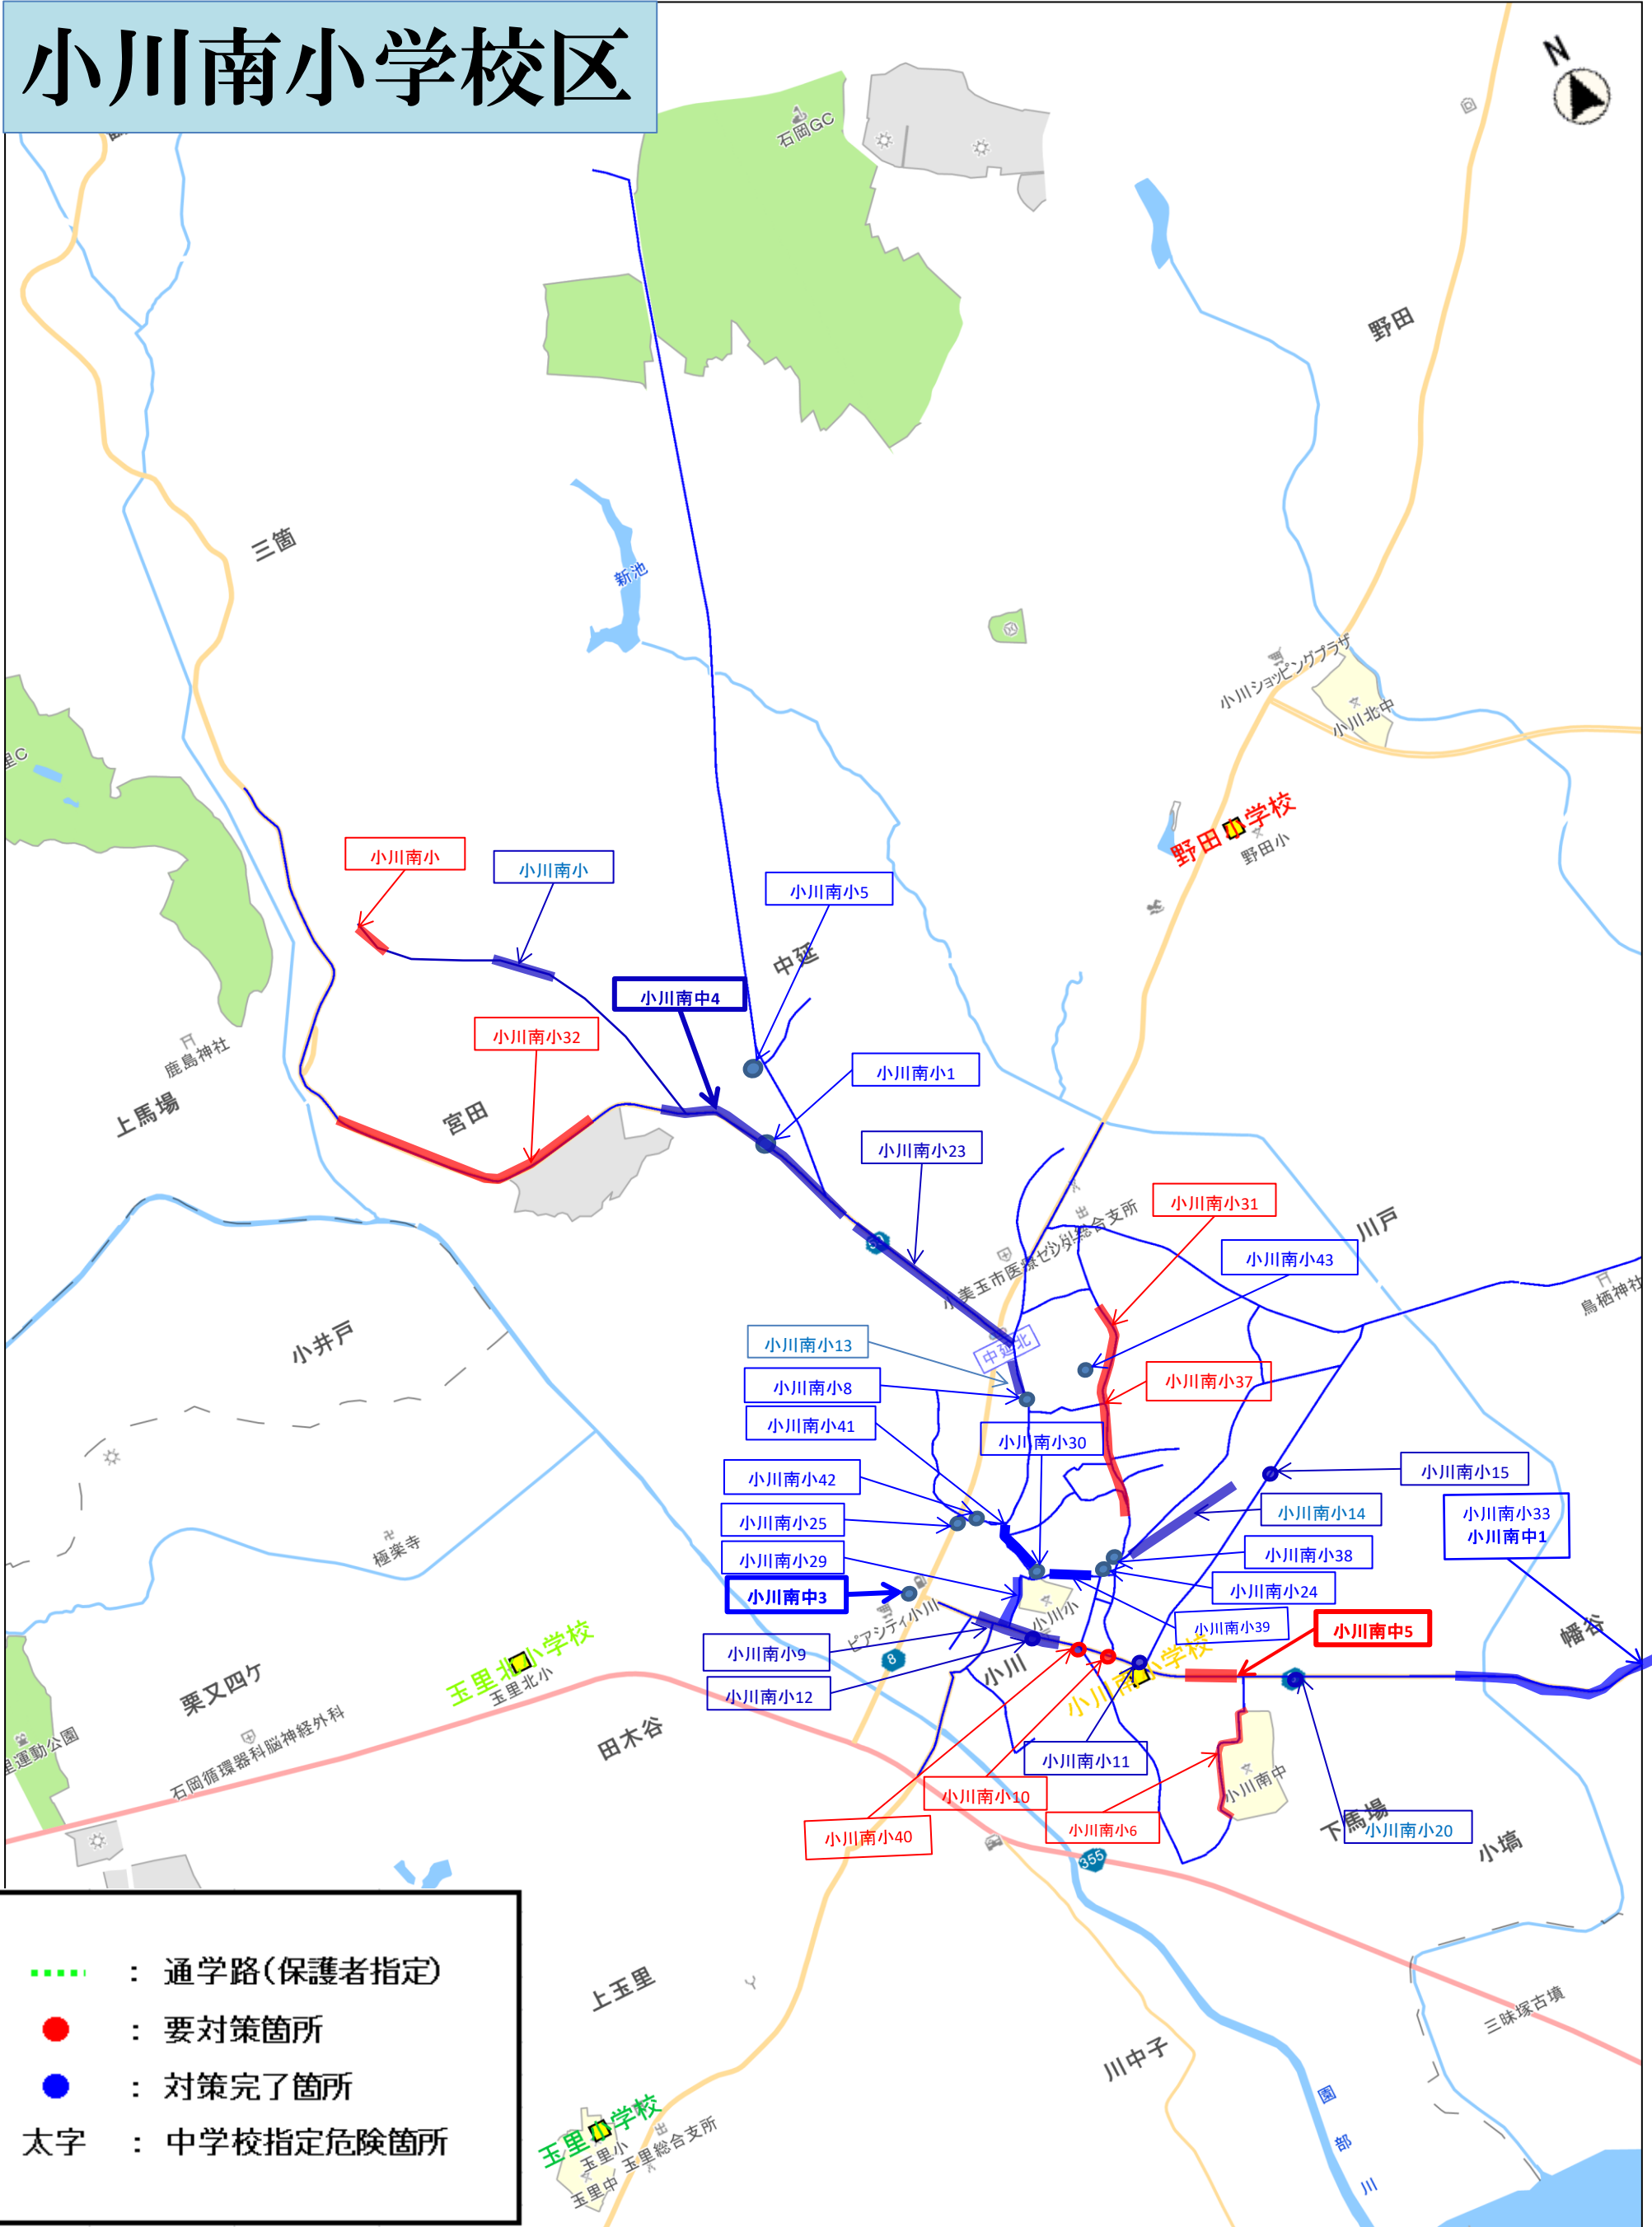

# 小川南小学校区

# 小川南小学校区

- ..... : 通学路(保護者指定)
- : 対策箇所
- : 対策完了箇所
- 太字 : 中学校指定危険箇所

縮尺 1 : 20000

# 小川北義務教育学校区 (旧)野田小学校区

- ..... : 通学路(保護者指定)
- : 対策箇所
- : 対策完了箇所
- 太字 : 中学校指定危険箇所

縮尺 1 : 20000