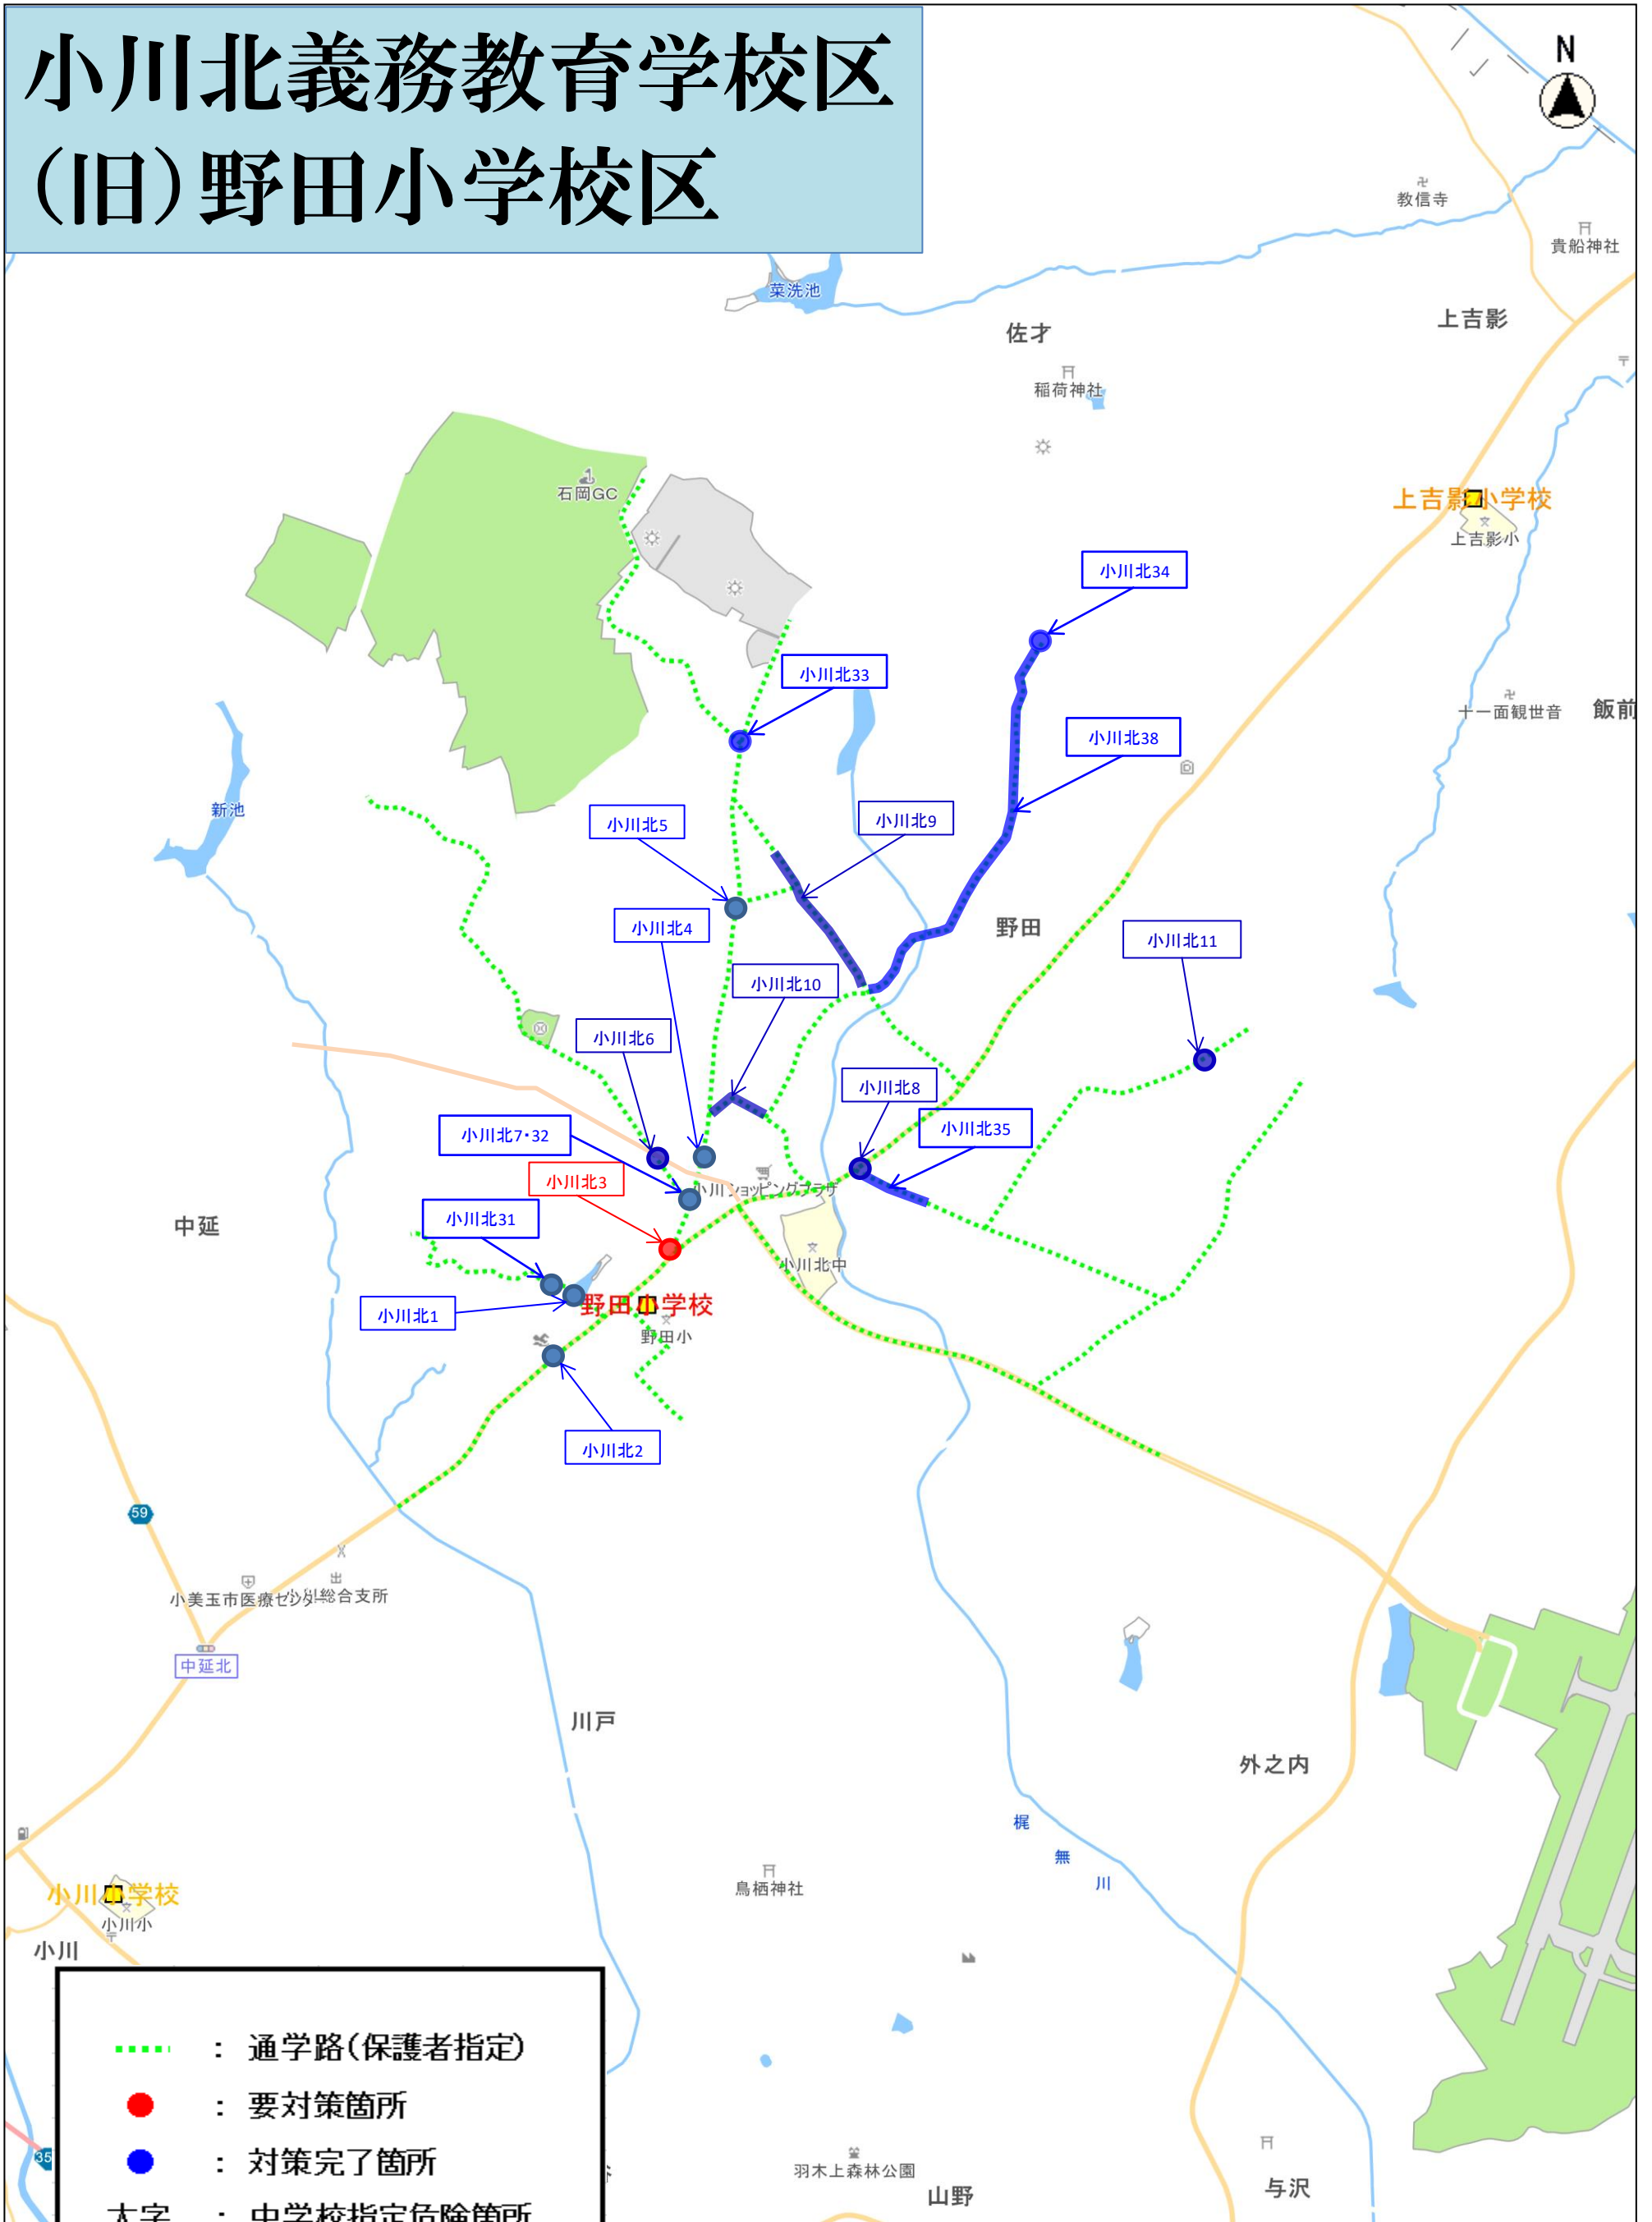

# 小川南小学校区

- ..... : 通学路(保護者指定)
- : 対策箇所
- : 対策完了箇所
- 太字 : 中学校指定危険箇所

縮尺 1 : 20000

# 玉里学園義務教育学校区

- ⋯⋯ : 通学路(保護者指定)
- : 要対策箇所
- : 対策完了箇所
- 太字 : 中学校指定危険箇所

縮尺 1 : 20000

# 小川北義務教育学校区 (旧)野田小学校区

- ..... : 通学路(保護者指定)
- : 対策箇所
- : 対策完了箇所
- 太字 : 中学校指定危険箇所

縮尺 1 : 20000