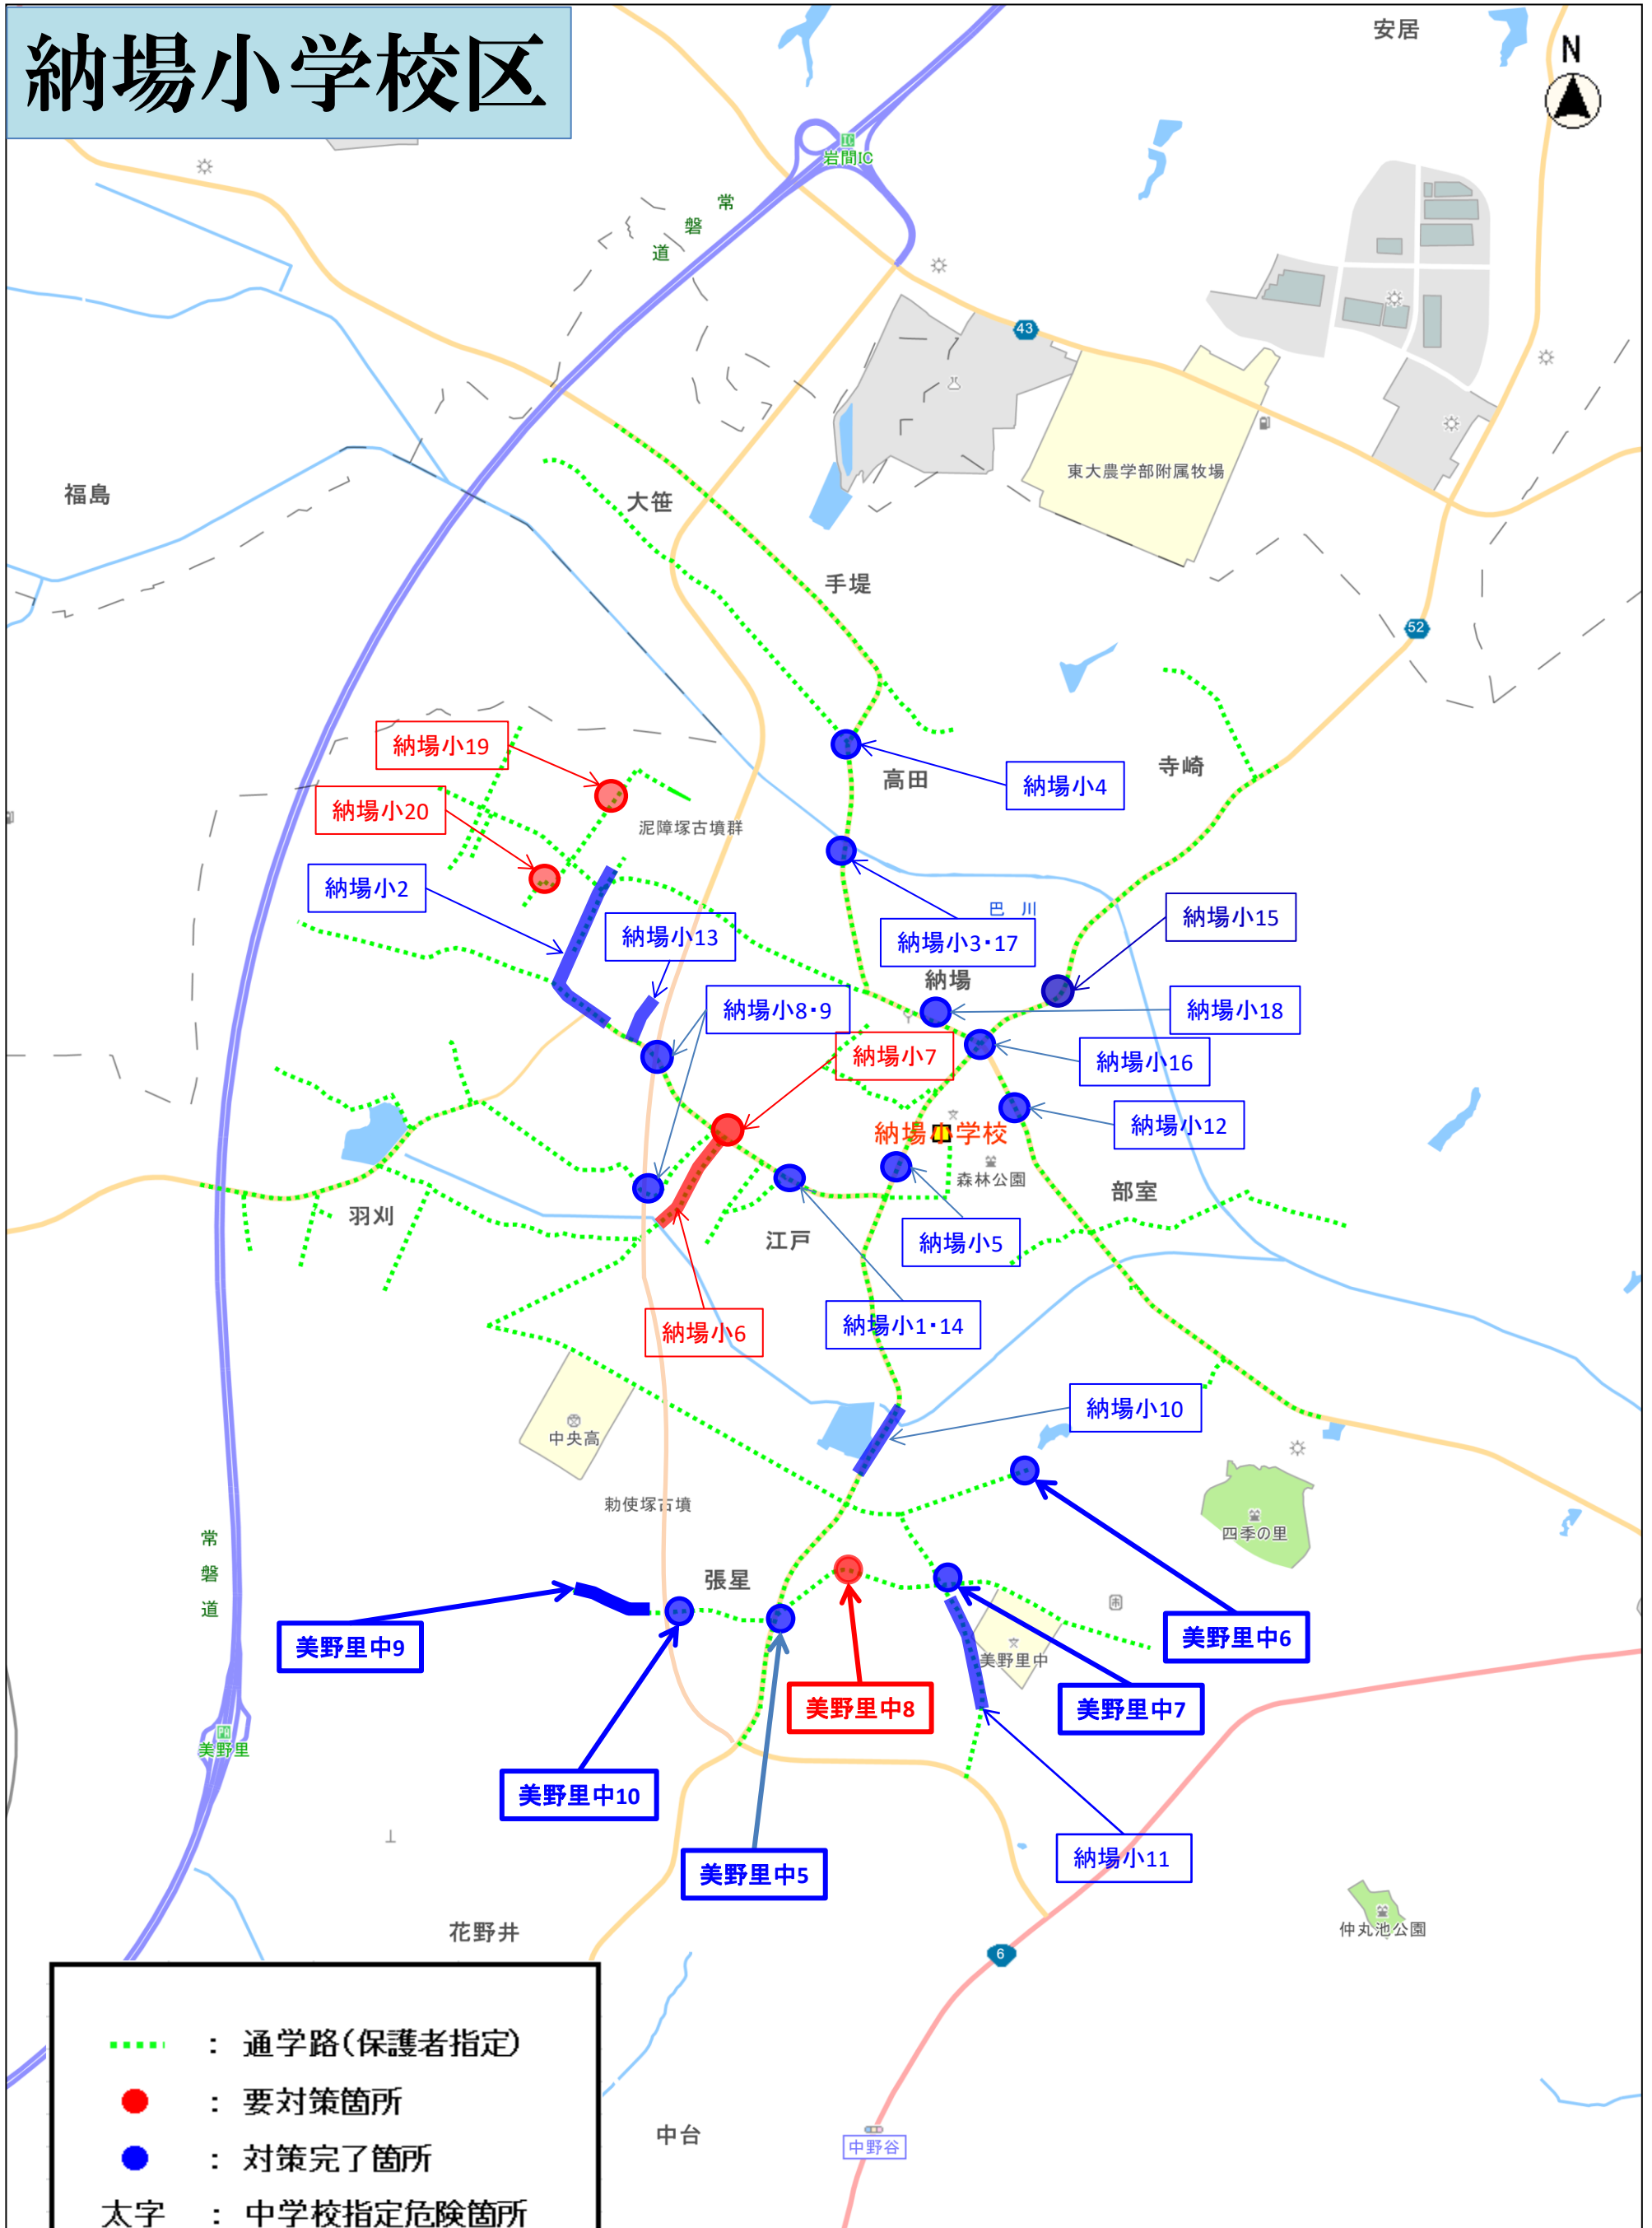

納場小学校区

縮尺 1 : 20000