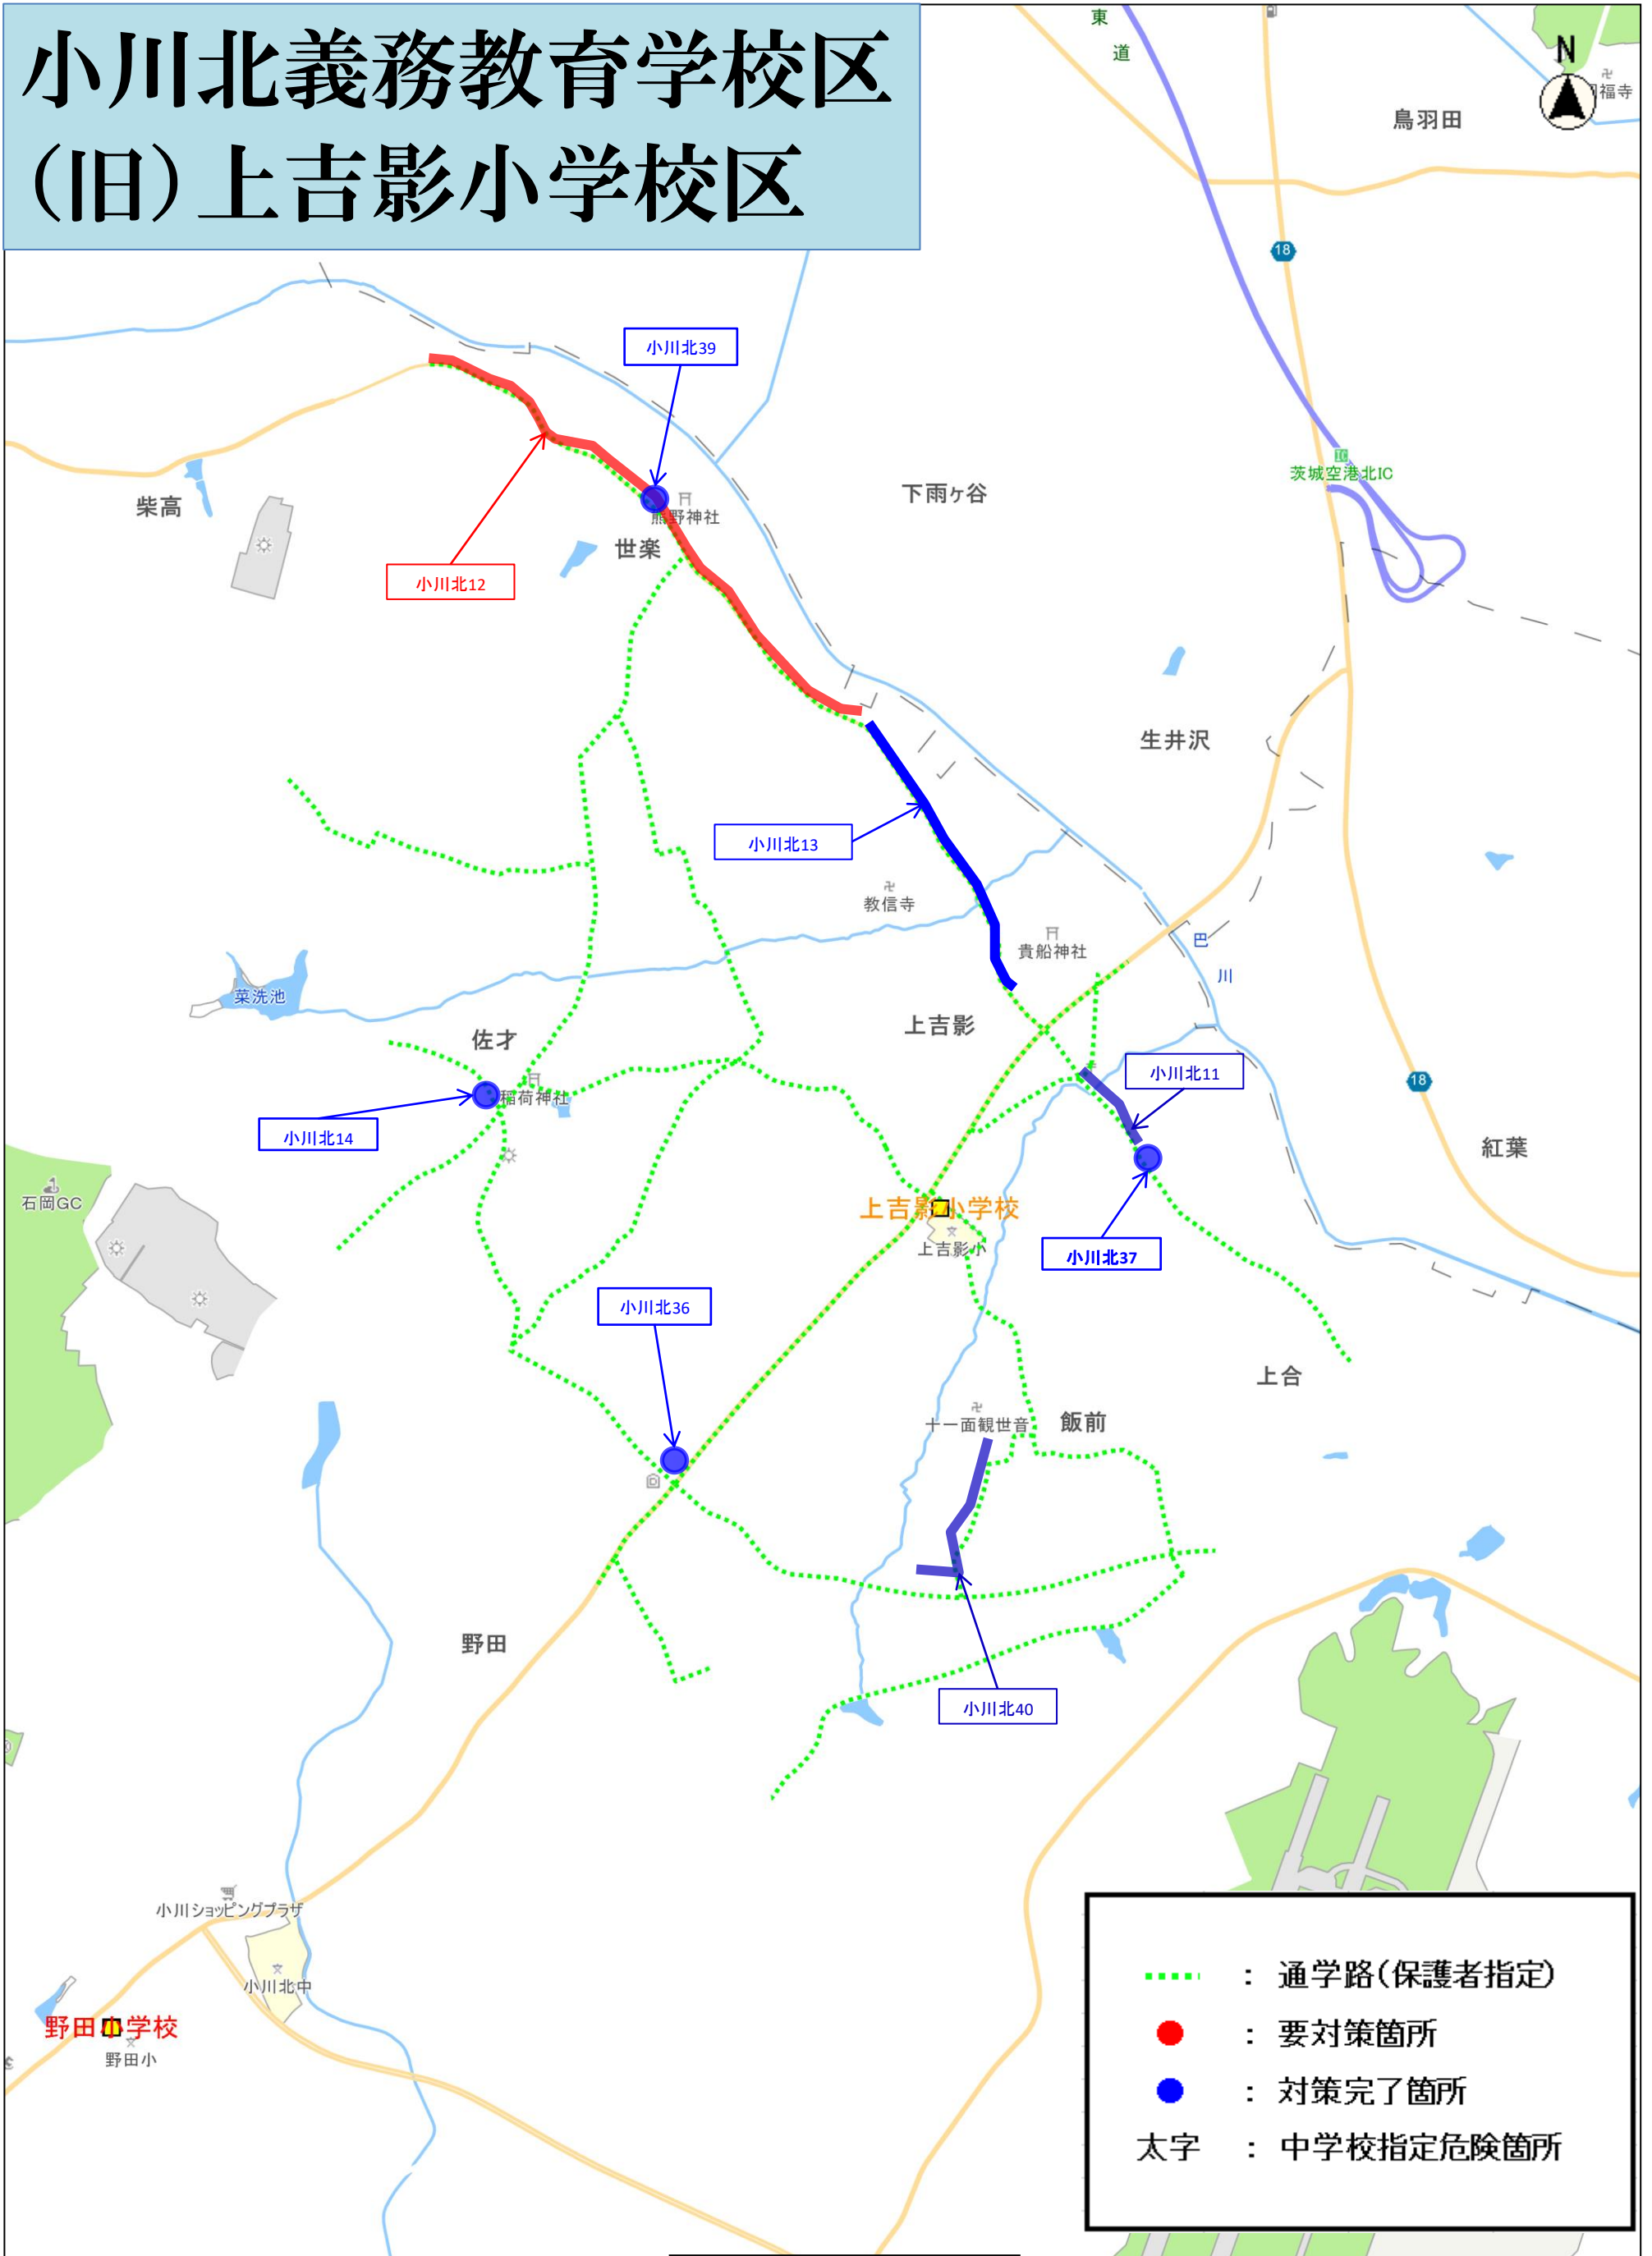

小川北義務教育学校区 (旧)上吉影小学校区