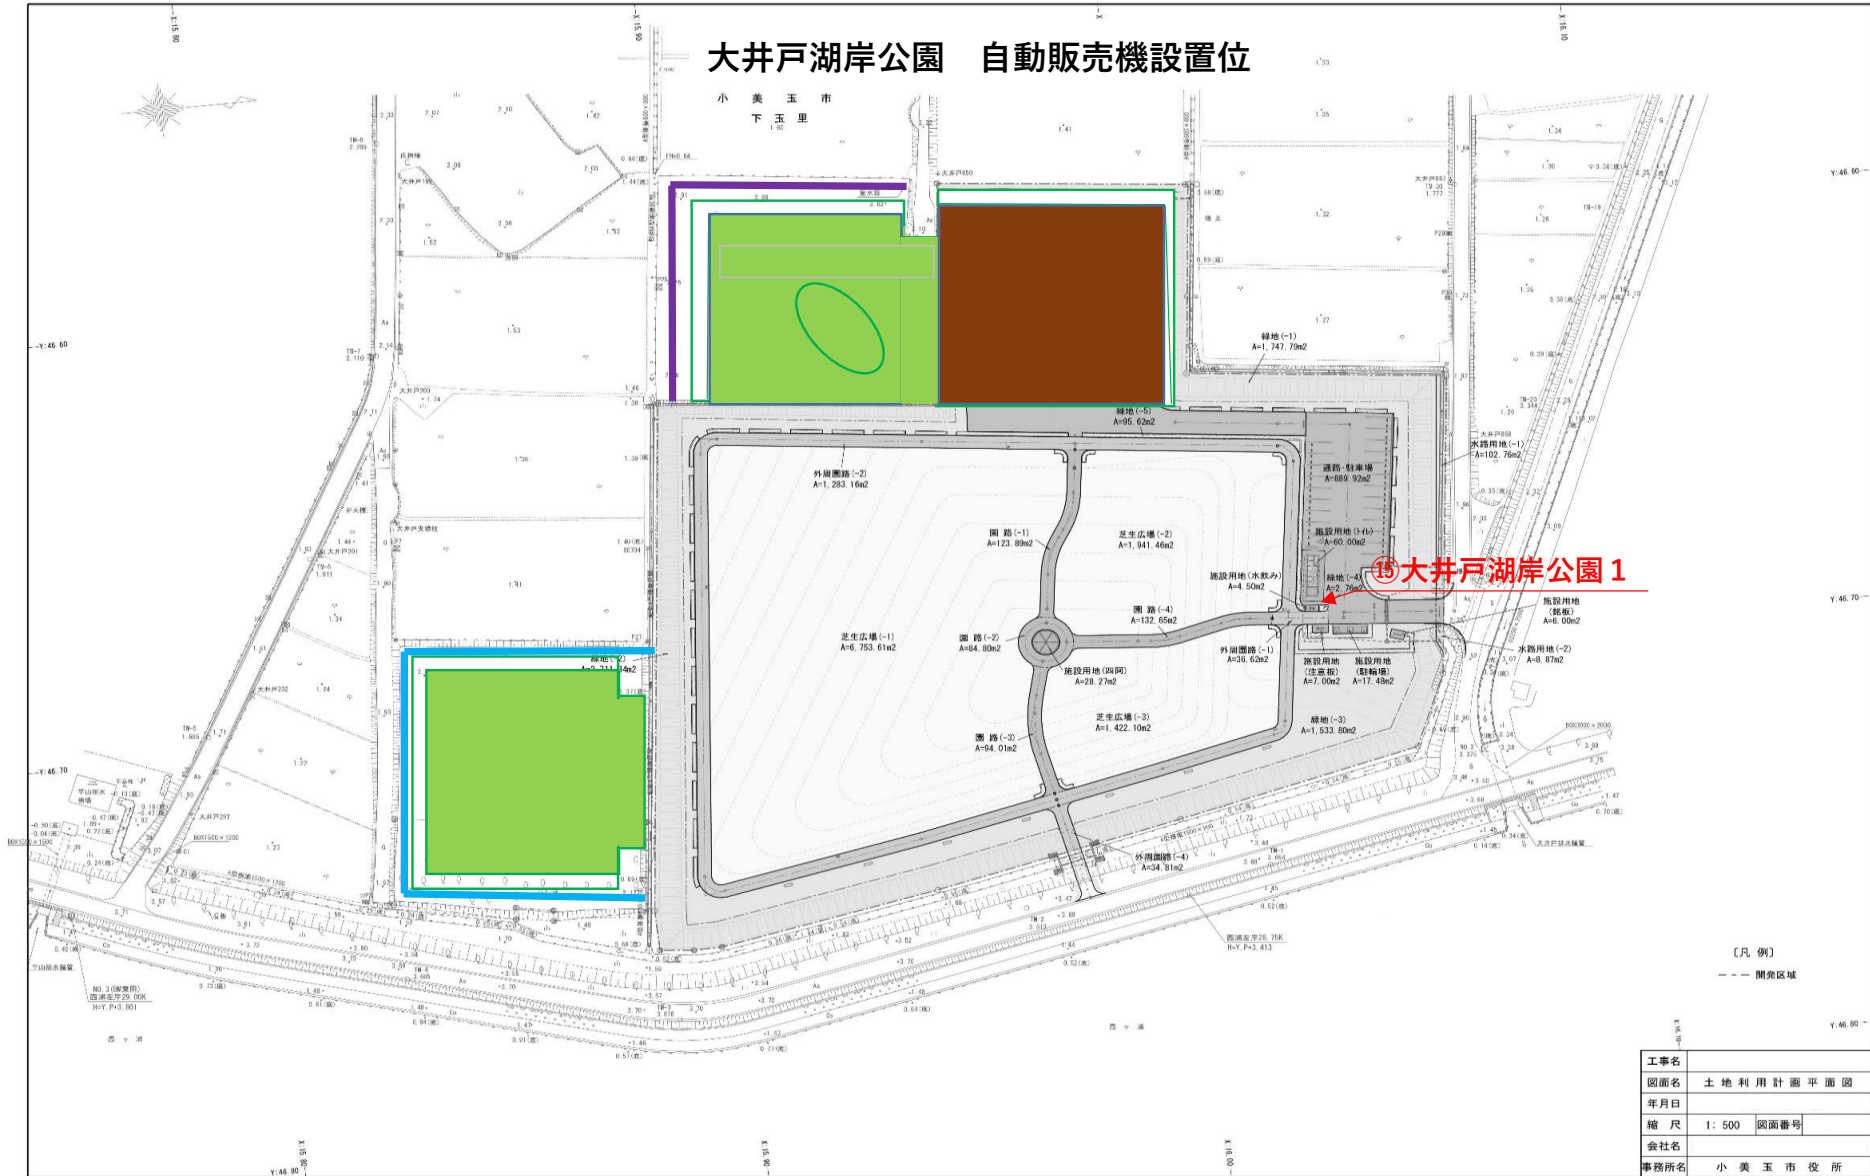

大井戸湖岸公園 自動販売機設置位

小美玉市
下玉里

⑪ 大井戸湖岸公園 1

【凡例】
--- 開闢区域

工事名	土地利用計画平面図
図面名	
年月日	
縮尺	1:500 図面番号
会社名	
事務所名	小美玉市役所