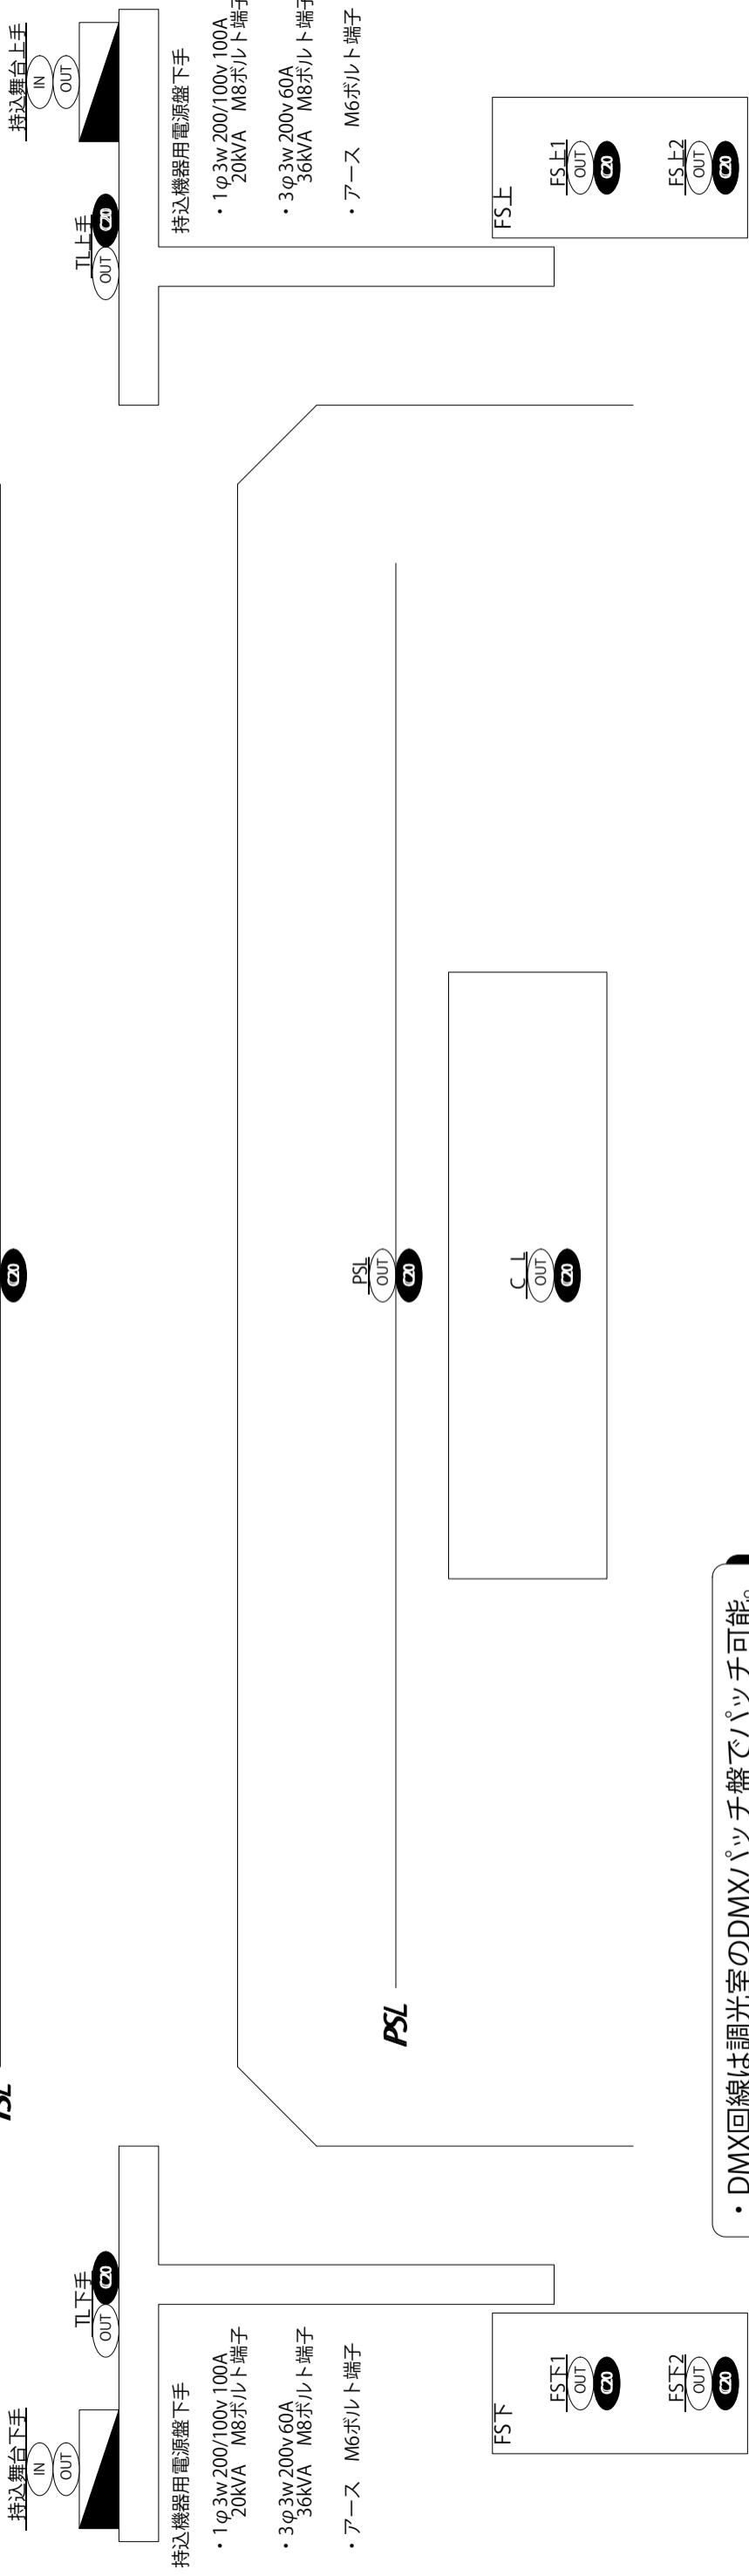

【調光卓仕様】
 丸茂電機製 μ FILE PRESHOOT 80ch×3段
 プリセレクトフェーダ数 (フリー切替え付/ピアノス
 3本一式
 段マスターフェーダ
 ABクロスフェーダ
 フリーフエーダ
 フリーフエーダ
 記憶場面数 10本 (161~170ch)
 最大2,000シーン
 CUEフェーダ(サブマスター) 20本×1,000ページ(0~999)
 ムーブクロスフェーダ 一式 (タイムクロス可能)
 チェイス記憶機能 最大99ステップ100パターン(0~99)
 シーン再生機能 一式
 COMOSデータ外部保存 3.5インチフロッピー(2HD)
 外部機器の制御 対応 (ただし、シンクシンバ
 ーずれあり)
 パッチ可能 (DMX512 アドレス257~512)
 電子クロスバス5場面 (ダブルパッチ不可)

・DMX回線は調光室のDMXパッチ盤でパッチ可能。
 ・DMXスプリッターおよびDMXミキサーあり。

【記号凡例】

- OUT DMX512 OUTPUTコンセント (XLR5ピン/メス)
- IN DMX512 INPUTコンセント (XLR5ピン/オス)
- CS 外部機器用直電源 AC100v20A (C型20Aコンセント)

みどり〜れ

小美玉市 四季文化館

〒319-0132 茨城県小美玉市部室1069
 TEL:0299-48-4466 / FAX:0299-48-4467