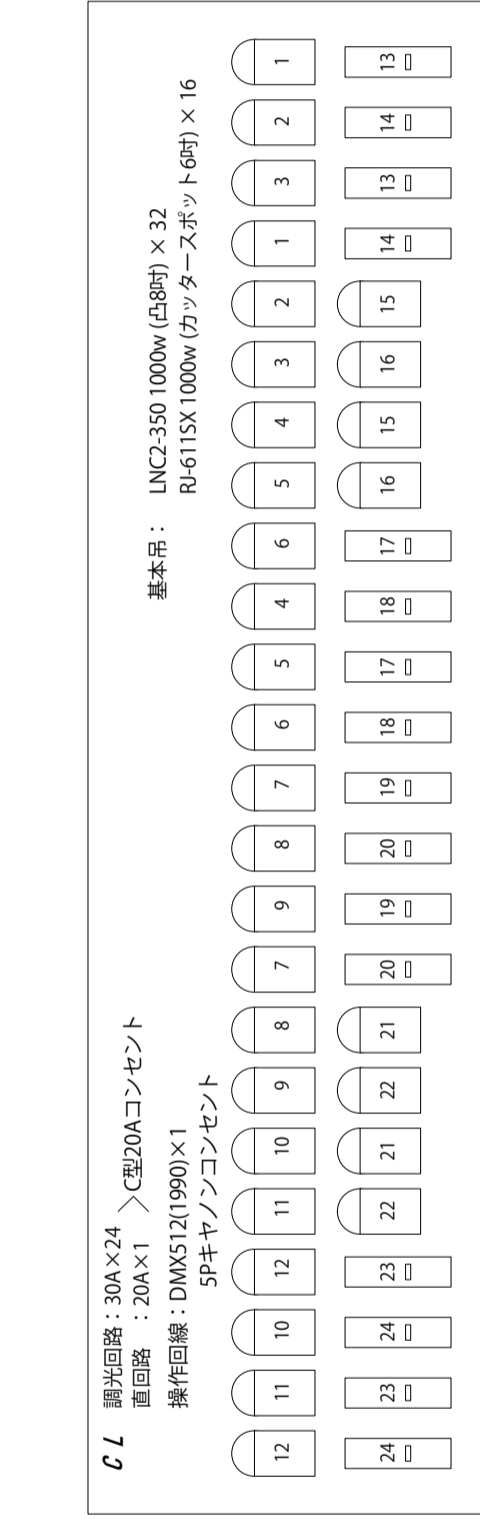

LH #72 #59 #22 #40 500w × 20灯 L=2000×10本

LHF5~8

LHF1~4

FC奥8~11

FC奥5~7

FC奥1~4

LHE5~8

LHE1~4

FCT9~12

FC上9~12

FCT5~8

FC上5~8

FC下1~4

FC上1~4

直回路 : 20A×1

操作回線 : DMX512(1990)×1

直回路 : 20A×1

操作回線 : DMX512(1990)×1

TL下1~4

TL下1~4

F S 下

CL 調光回路 : 30A×24
直回路 : 20A×1 > C型20Aコンセント
操作回線 : DMX512(1990)×1
5Pキヤノンコンセント

基本品 : LNC2-350 1000w (凸8灯) × 32
RJ-611SX 1000w (カッタースポット6灯) × 16

【記号凡例】

C型30Aコンセント×4口

C型30Aコンセント×3口

C型30Aコンセント×2口

C型20Aコンセント×4口

C S

基本品 : USHIO U-TECH 2008SR × 2
(2kwクセノンピンスポット)

F S 上

調光回路 : 40A×6 > C型20Aコンセント
直回路 : 20A×2
操作回線 : DMX512(1990)×2