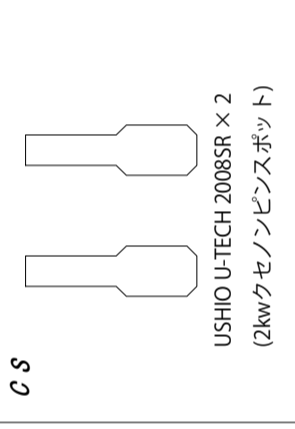

C型30Aコンセント×4口

C型30Aコンセント×3口

C型30Aコンセント×2口

C型20Aコンセント×4口

C S

基本品 : USHIO U-TECH 2008SR × 2
(2kwクセノンピンスポット)

F S 上

調光回路 : 40A×6 > C型20Aコンセント
直回路 : 20A×2
操作回線 : DMX512(1990)×2