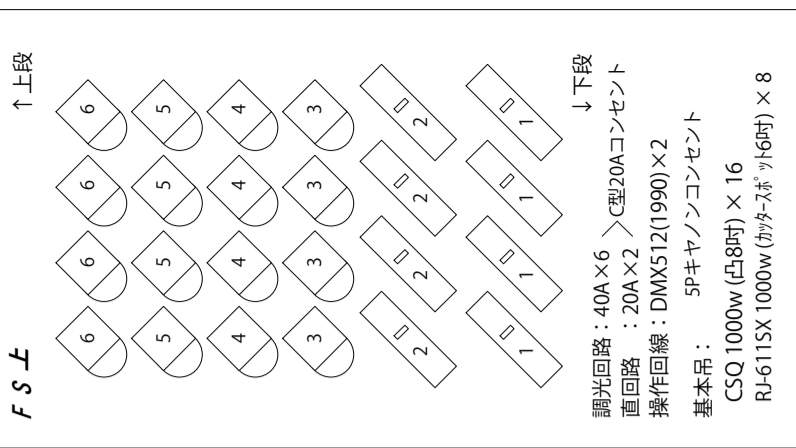

C型30Aコンセント×4口

C型30Aコンセント×3口

C型30Aコンセント×2口

C型20Aコンセント×4口

C S

基本品 : USHIO U-TECH 2008SR × 2
(2kwクセノンピンスポット)

F S 上

調光回路 : 40A×6 > C型20Aコンセント
直回路 : 20A×2
操作回線 : DMX512(1990)×2